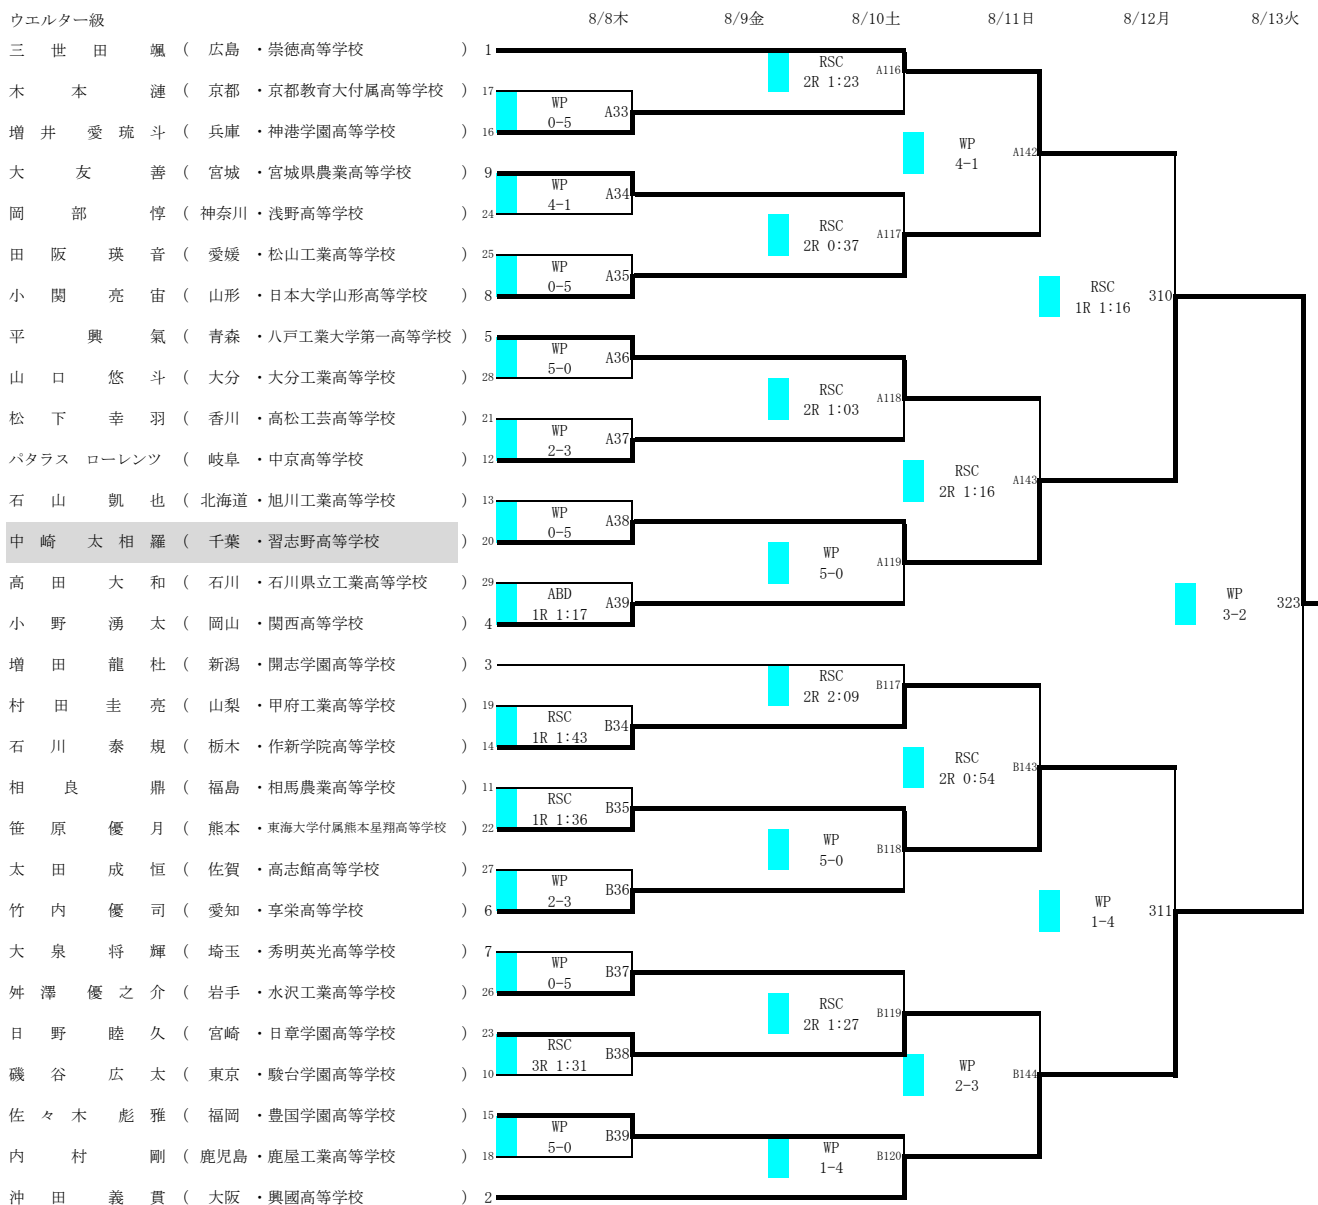

令和6年度全国高等学校総合体育大会 ボクシング競技大会

会場 SAGAアリーナ  
令和6年8月8日(木)～8月13日(火)

令和6年度全国高等学校総合体育大会 ボクシング競技大会

会場 SAGAアリーナ  
令和6年8月8日(木)～8月13日(火)

ライトフライ級

令和6年度全国高等学校総合体育大会 ボクシング競技大会

会場 SAGAアリーナ  
令和6年8月8日(木)～8月13日(火)

令和6年度全国高等学校総合体育大会 ボクシング競技大会

会場 SAGAアリーナ  
令和6年8月8日(木)～8月13日(火)

令和6年度全国高等学校総合体育大会 ボクシング競技大会

会場 SAGAアリーナ  
令和6年8月8日(木)～8月13日(火)

ライトウエルター級

令和6年度全国高等学校総合体育大会 ボクシング競技大会

会場 SAGAアリーナ  
令和6年8月8日(木)～8月13日(火)

令和6年度全国高等学校総合体育大会 ボクシング競技大会

会場 SAGAアリーナ  
令和6年8月8日(木)～8月13日(火)