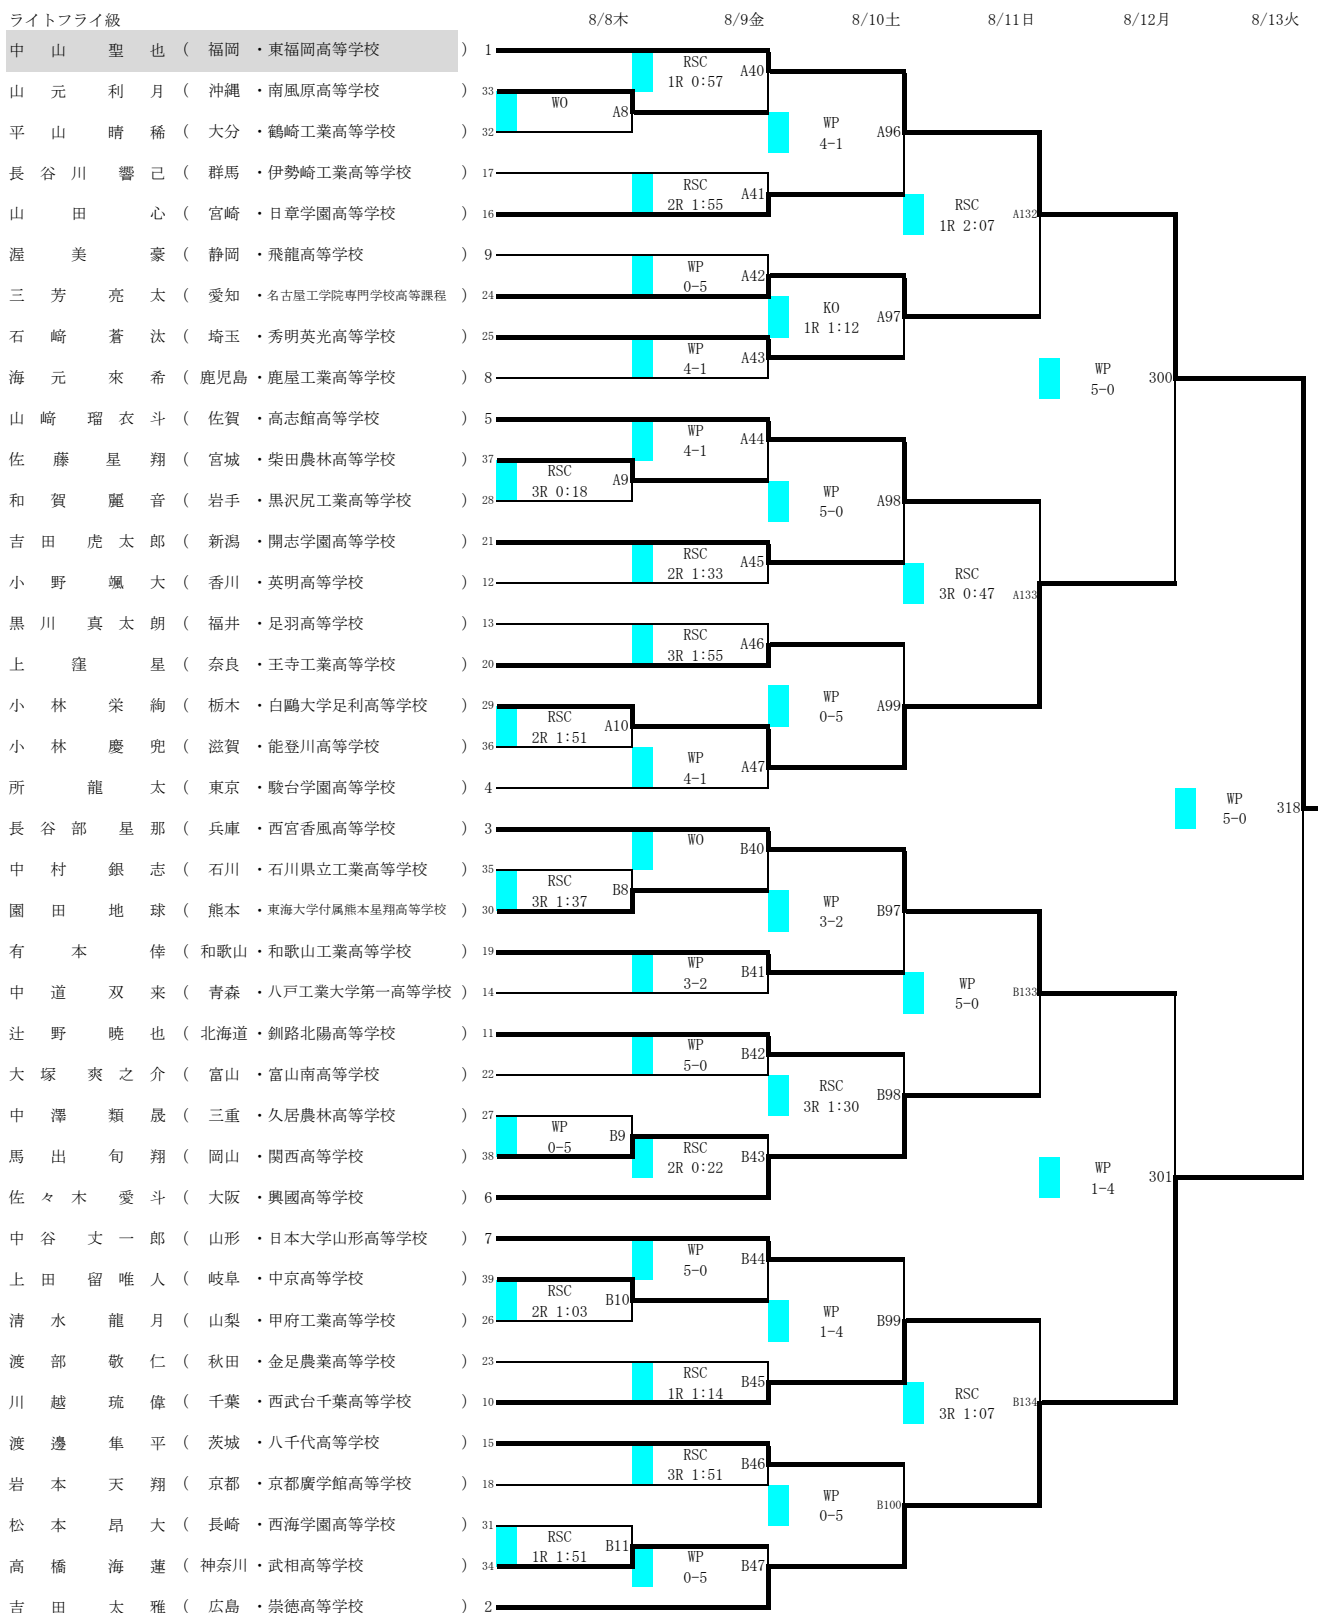

令和6年度全国高等学校総合体育大会 ボクシング競技大会

会場 SAGAアリーナ  
令和6年8月8日(木)～8月13日(火)

令和6年度全国高等学校総合体育大会 ボクシング競技大会

会場 SAGAアリーナ  
令和6年8月8日(木)～8月13日(火)

ライトフライ級

令和6年度全国高等学校総合体育大会 ボクシング競技大会

会場 SAGAアリーナ  
令和6年8月8日(木)～8月13日(火)

令和6年度全国高等学校総合体育大会 ボクシング競技大会

会場 SAGAアリーナ  
令和6年8月8日(木)～8月13日(火)

令和6年度全国高等学校総合体育大会 ボクシング競技大会

会場 SAGAアリーナ  
令和6年8月8日(木)～8月13日(火)

ライトウエルター級

令和6年度全国高等学校総合体育大会 ボクシング競技大会

会場 SAGAアリーナ  
令和6年8月8日(木)～8月13日(火)

令和6年度全国高等学校総合体育大会 ボクシング競技大会

会場 SAGAアリーナ  
令和6年8月8日(木)～8月13日(火)