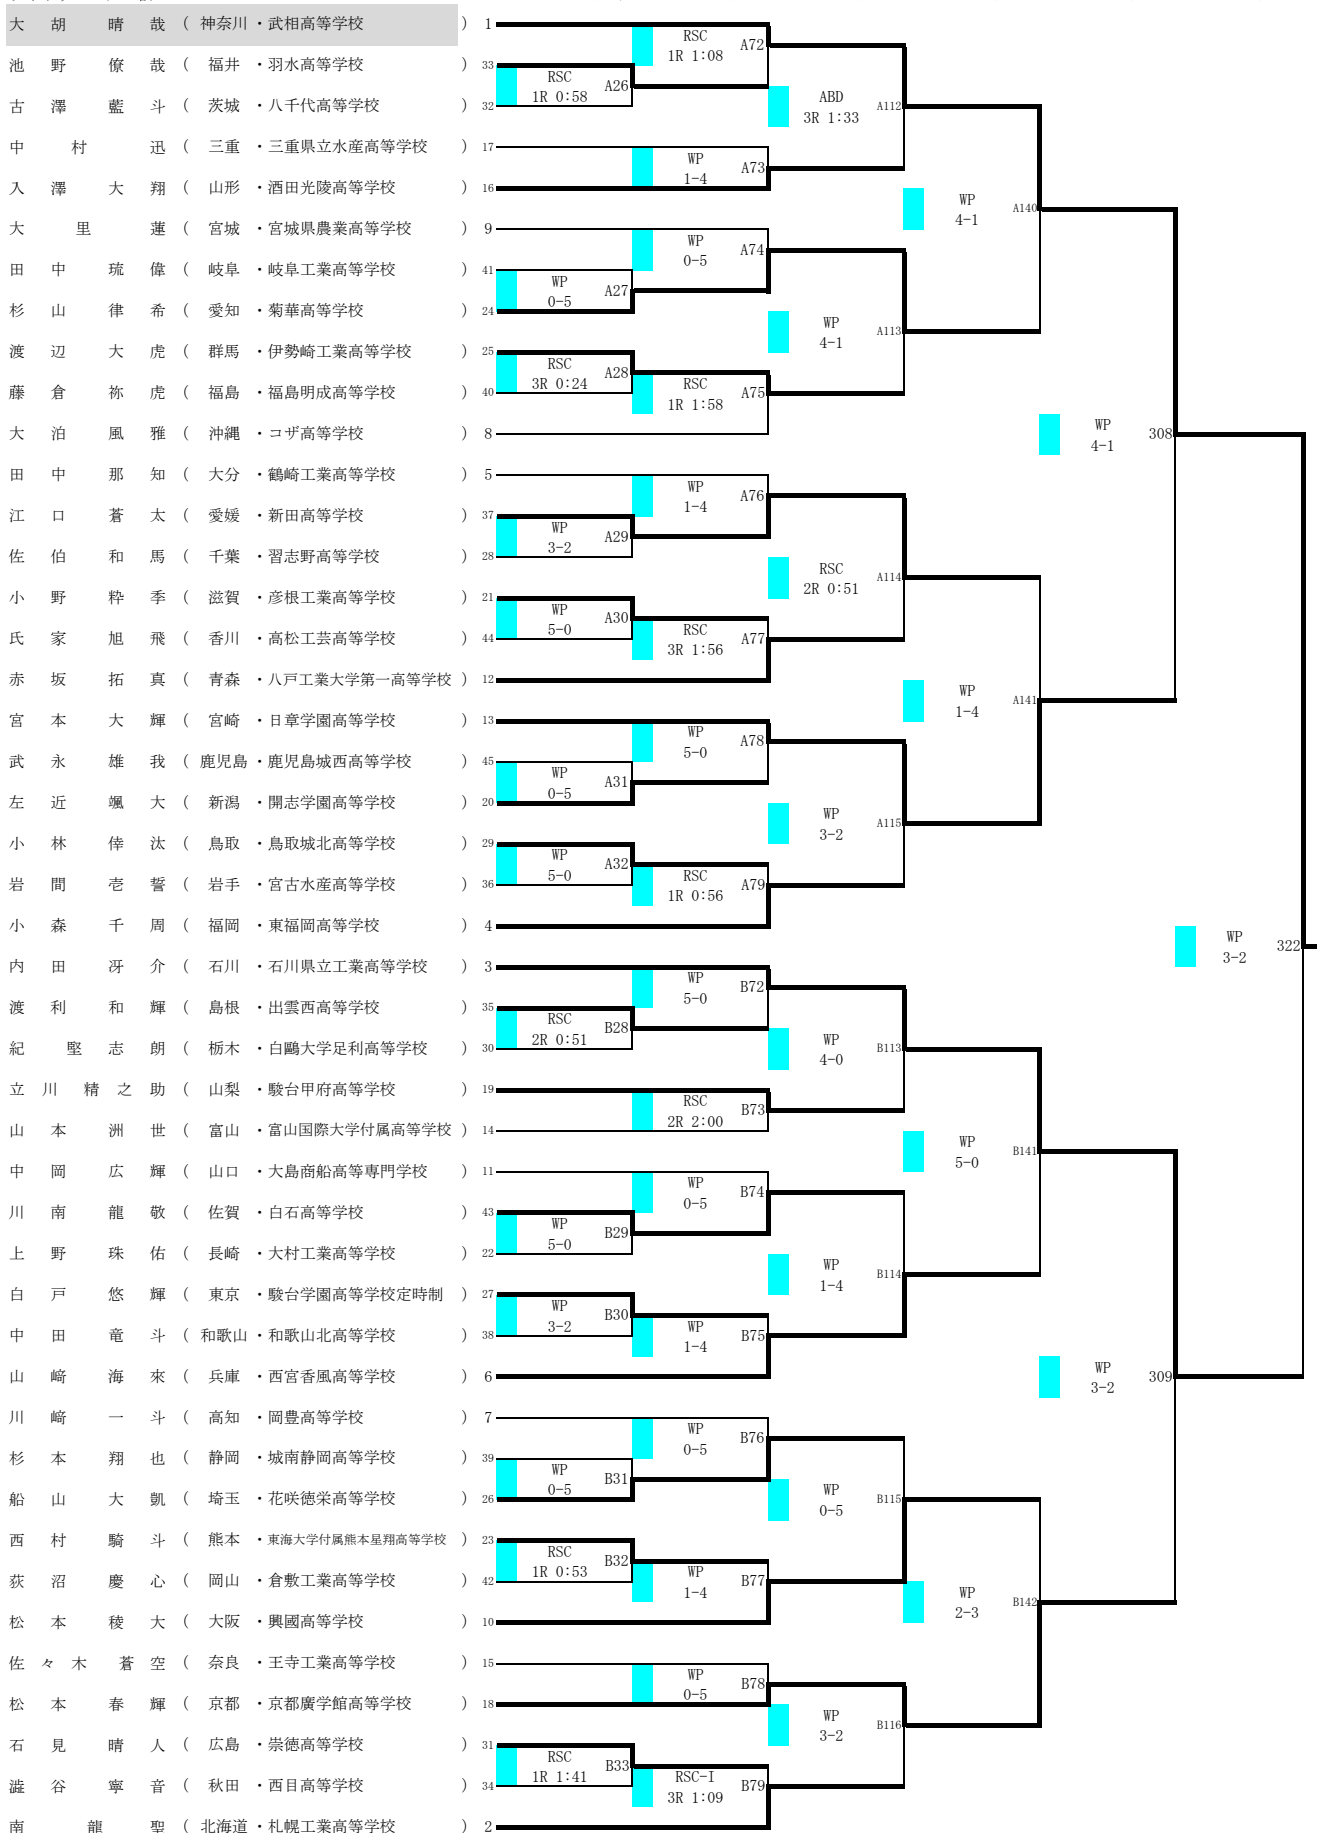

令和6年度全国高等学校総合体育大会 ボクシング競技大会

会場 SAGAアリーナ  
令和6年8月8日(木)～8月13日(火)

令和6年度全国高等学校総合体育大会 ボクシング競技大会

会場 SAGAアリーナ  
令和6年8月8日(木)～8月13日(火)

ライトフライ級

令和6年度全国高等学校総合体育大会 ボクシング競技大会

会場 SAGAアリーナ  
令和6年8月8日(木)～8月13日(火)

令和6年度全国高等学校総合体育大会 ボクシング競技大会

会場 SAGAアリーナ  
令和6年8月8日(木)～8月13日(火)

令和6年度全国高等学校総合体育大会 ボクシング競技大会

会場 SAGAアリーナ  
令和6年8月8日(木)～8月13日(火)

ライトウエルター級

令和6年度全国高等学校総合体育大会 ボクシング競技大会

会場 SAGAアリーナ  
令和6年8月8日(木)～8月13日(火)

令和6年度全国高等学校総合体育大会 ボクシング競技大会

会場 SAGAアリーナ  
令和6年8月8日(木)～8月13日(火)