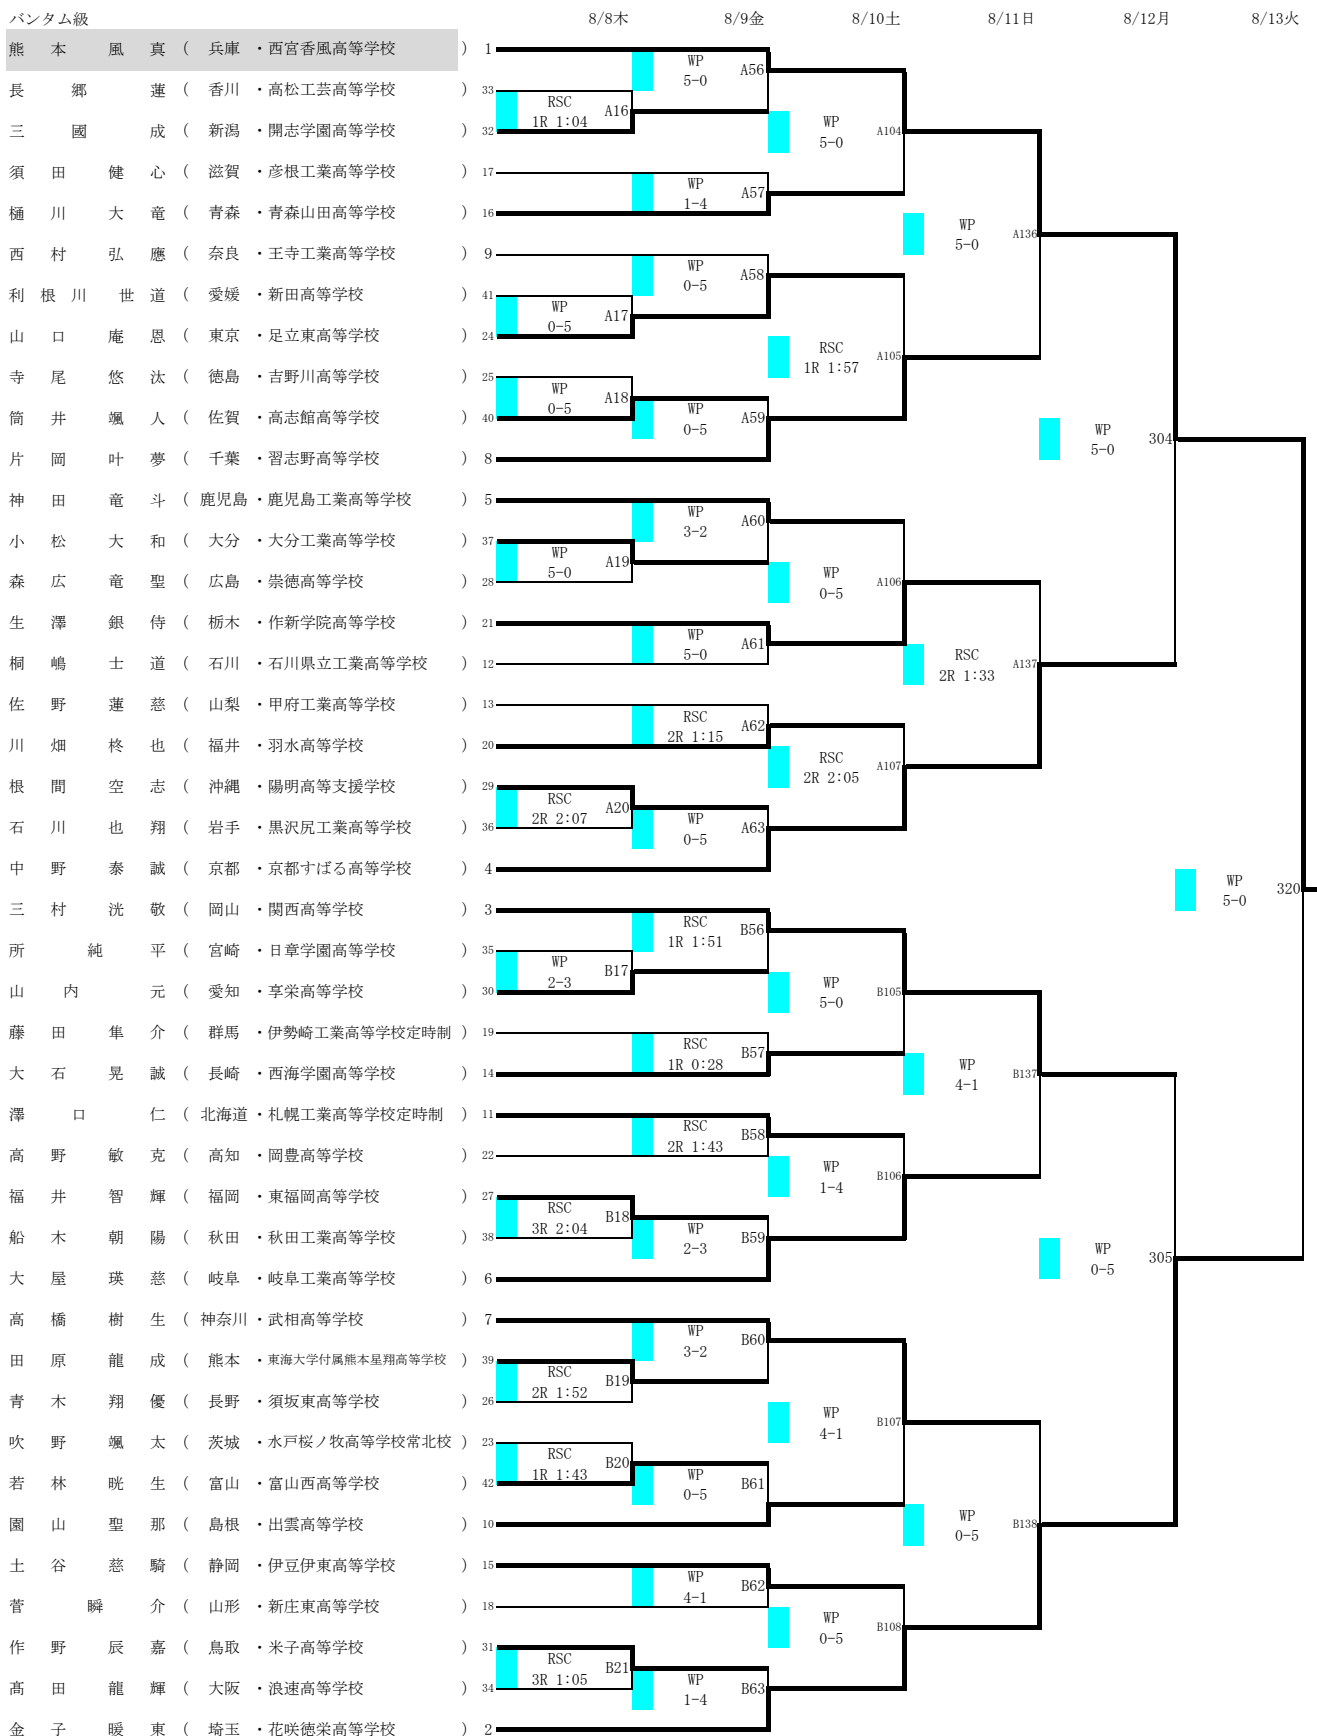

令和6年度全国高等学校総合体育大会 ボクシング競技大会

会場 SAGAアリーナ  
令和6年8月8日(木)～8月13日(火)

令和6年度全国高等学校総合体育大会 ボクシング競技大会

会場 SAGAアリーナ  
令和6年8月8日(木)～8月13日(火)

ライトフライ級

令和6年度全国高等学校総合体育大会 ボクシング競技大会

会場 SAGAアリーナ  
令和6年8月8日(木)～8月13日(火)

令和6年度全国高等学校総合体育大会 ボクシング競技大会

会場 SAGAアリーナ  
令和6年8月8日(木)～8月13日(火)

令和6年度全国高等学校総合体育大会 ボクシング競技大会

会場 SAGAアリーナ  
令和6年8月8日(木)～8月13日(火)

ライトウエルター級

令和6年度全国高等学校総合体育大会 ボクシング競技大会

会場 SAGAアリーナ  
令和6年8月8日(木)～8月13日(火)

令和6年度全国高等学校総合体育大会 ボクシング競技大会

会場 SAGAアリーナ  
令和6年8月8日(木)～8月13日(火)