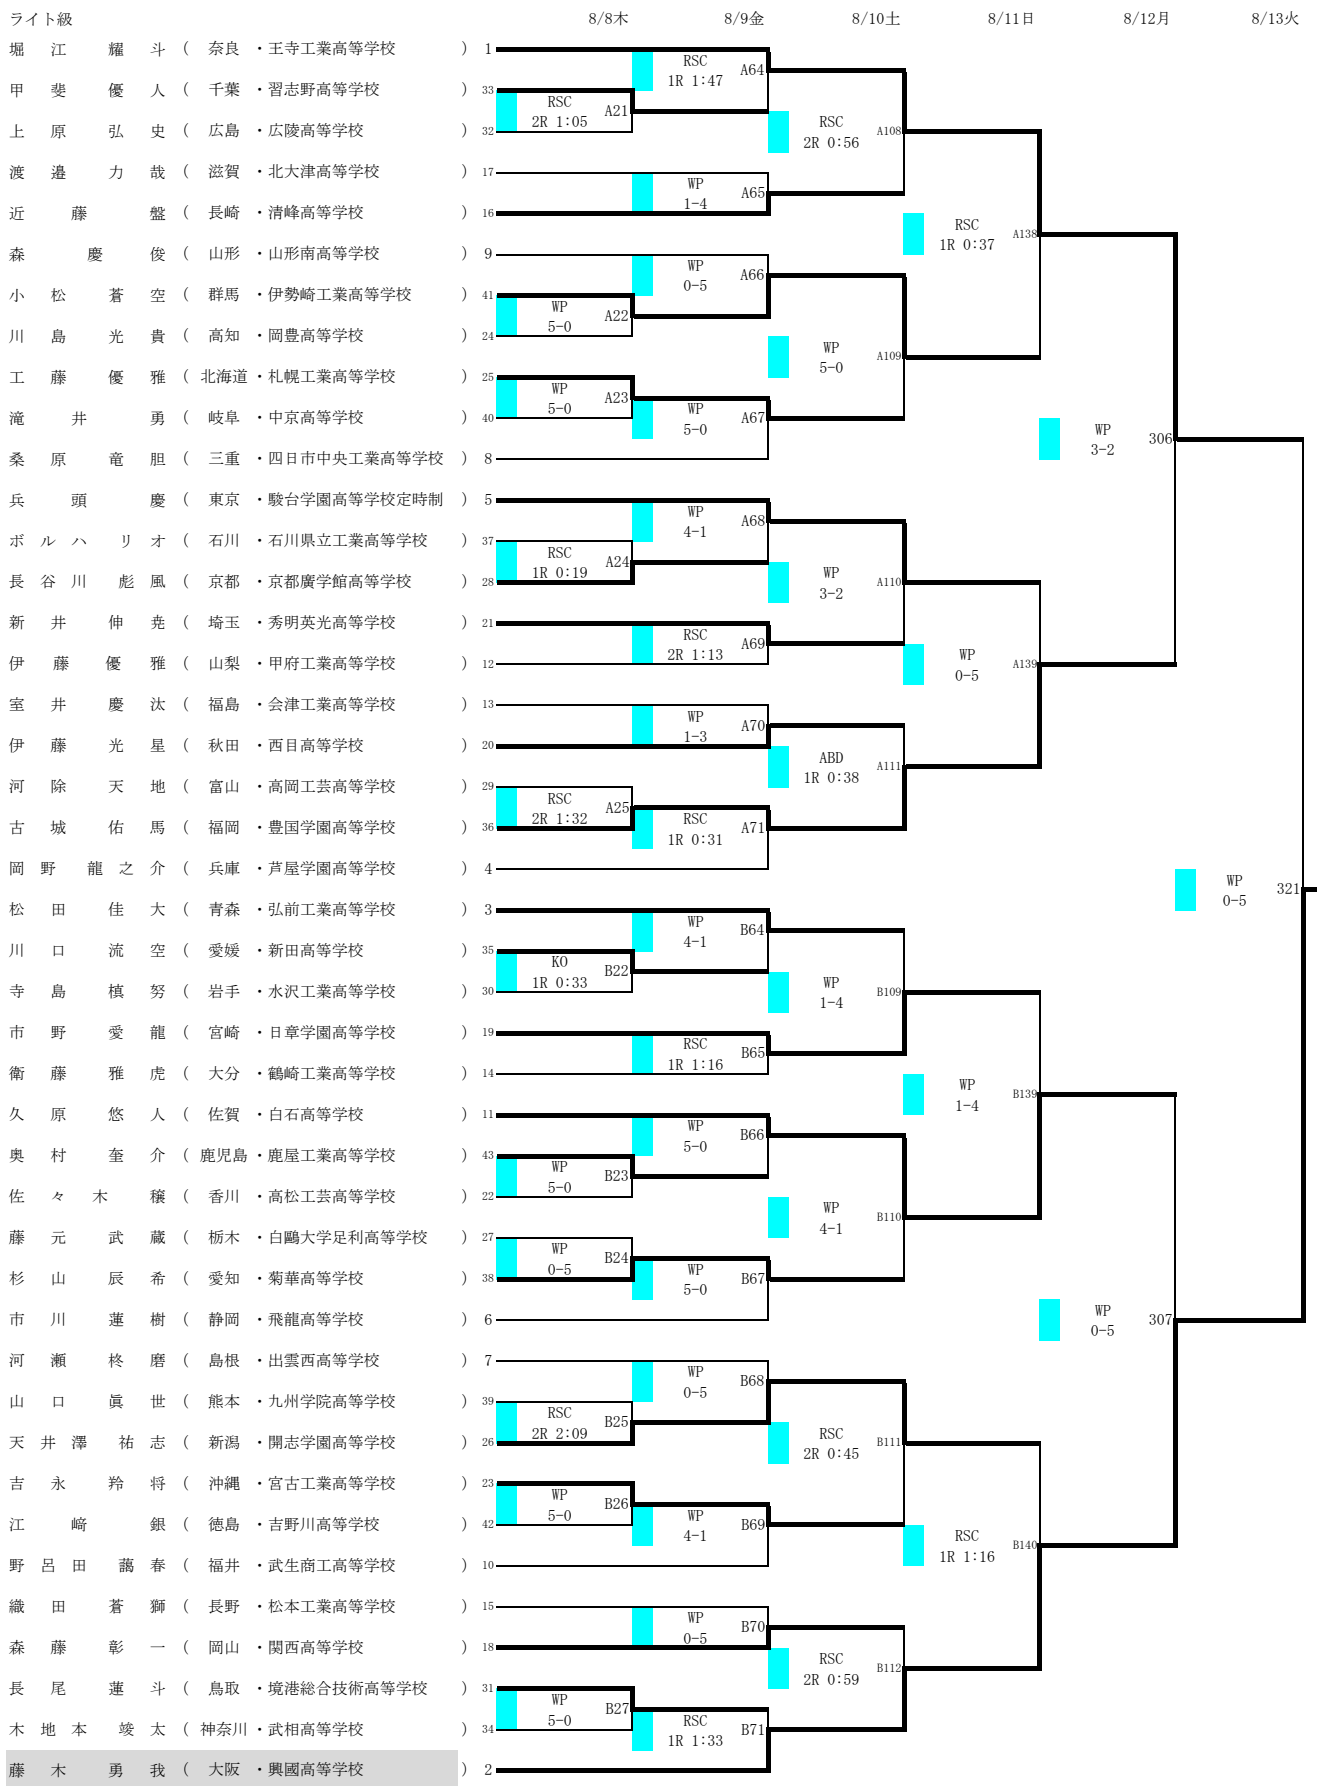

令和6年度全国高等学校総合体育大会 ボクシング競技大会

会場 SAGAアリーナ  
令和6年8月8日(木)～8月13日(火)

令和6年度全国高等学校総合体育大会 ボクシング競技大会

会場 SAGAアリーナ  
令和6年8月8日(木)～8月13日(火)

ライトフライ級

令和6年度全国高等学校総合体育大会 ボクシング競技大会

会場 SAGAアリーナ  
令和6年8月8日(木)～8月13日(火)

令和6年度全国高等学校総合体育大会 ボクシング競技大会

会場 SAGAアリーナ  
令和6年8月8日(木)～8月13日(火)

令和6年度全国高等学校総合体育大会 ボクシング競技大会

会場 SAGAアリーナ  
令和6年8月8日(木)～8月13日(火)

ライトウエルター級

令和6年度全国高等学校総合体育大会 ボクシング競技大会

会場 SAGAアリーナ  
令和6年8月8日(木)～8月13日(火)

令和6年度全国高等学校総合体育大会 ボクシング競技大会

会場 SAGAアリーナ  
令和6年8月8日(木)～8月13日(火)