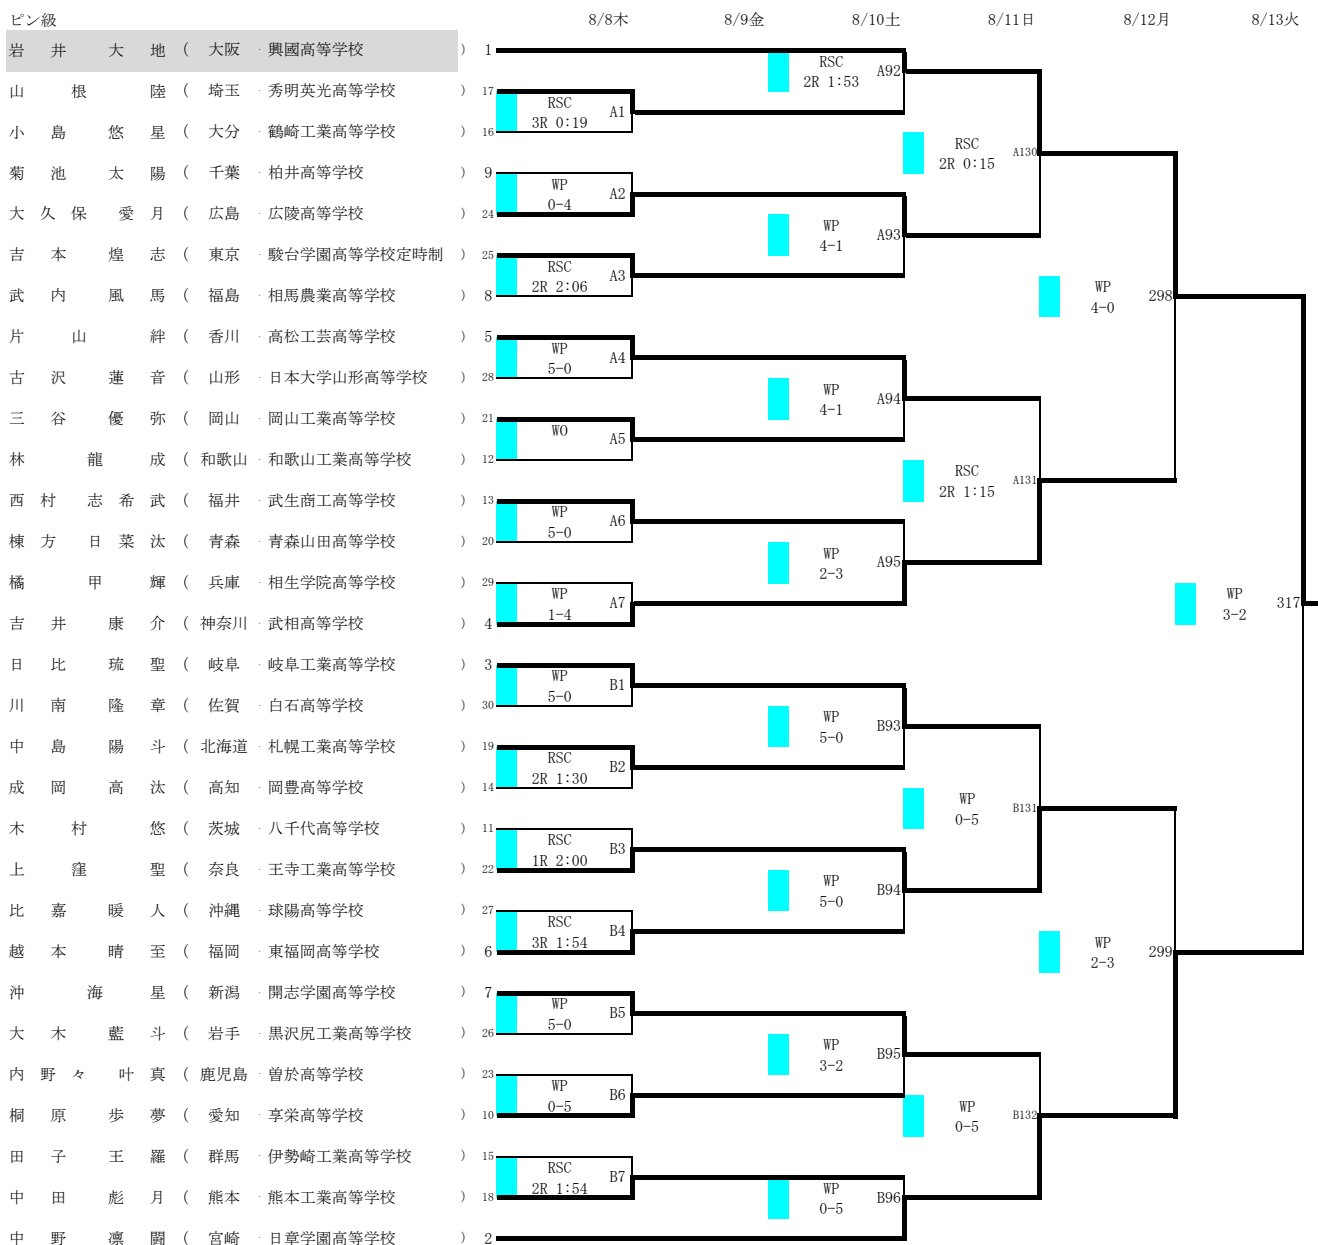

令和6年度全国高等学校総合体育大会 ボクシング競技大会

会場 SAGAアリーナ  
令和6年8月8日(木)～8月13日(火)

令和6年度全国高等学校総合体育大会 ボクシング競技大会

会場 SAGAアリーナ  
令和6年8月8日(木)～8月13日(火)

ライトフライ級

令和6年度全国高等学校総合体育大会 ボクシング競技大会

会場 SAGAアリーナ  
令和6年8月8日(木)～8月13日(火)

令和6年度全国高等学校総合体育大会 ボクシング競技大会

会場 SAGAアリーナ  
令和6年8月8日(木)～8月13日(火)

令和6年度全国高等学校総合体育大会 ボクシング競技大会

会場 SAGAアリーナ  
令和6年8月8日(木)～8月13日(火)

ライトウエルター級

令和6年度全国高等学校総合体育大会 ボクシング競技大会

会場 SAGAアリーナ  
令和6年8月8日(木)～8月13日(火)

令和6年度全国高等学校総合体育大会 ボクシング競技大会

会場 SAGAアリーナ  
令和6年8月8日(木)～8月13日(火)