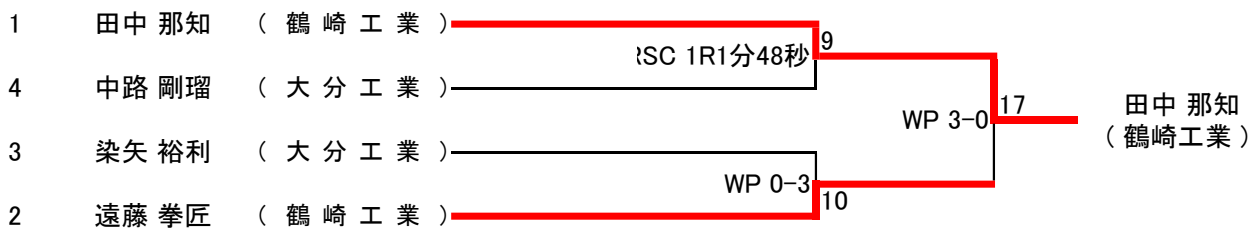

ライトウェルター級(4名)