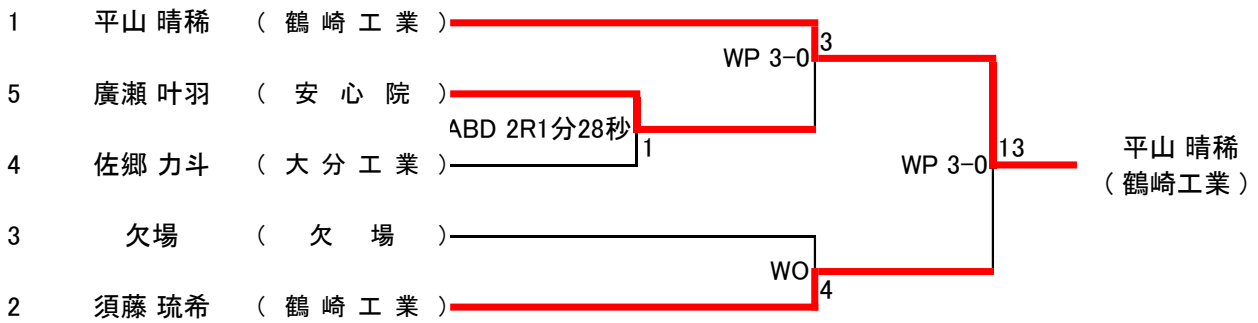

ライトフライ級(5名)