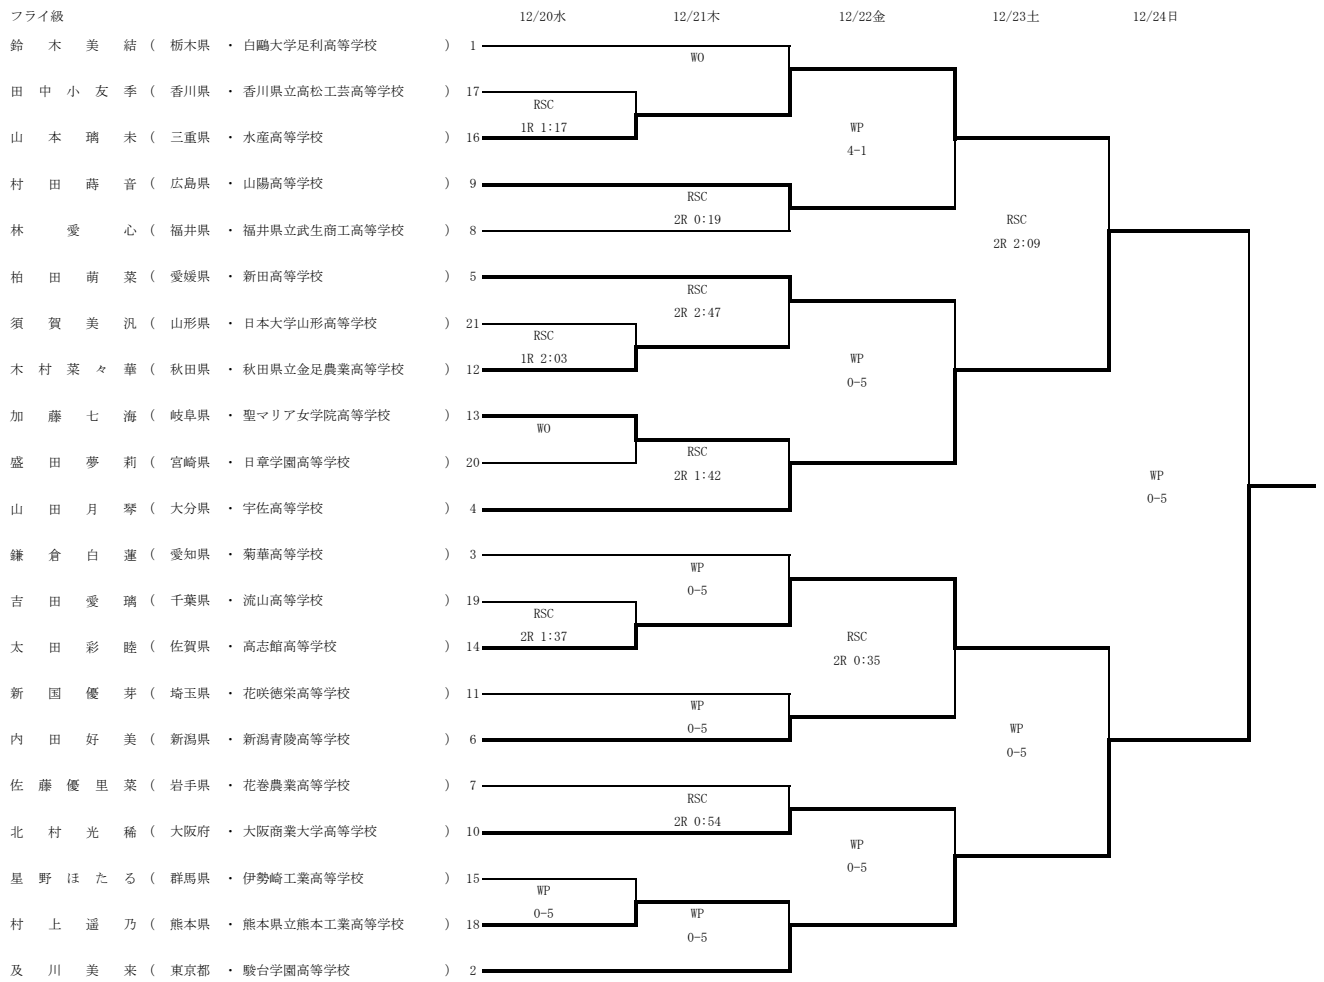

第75回全日本社会人ボクシング選手権大会／第2回全日本女子ジュニアボクシング選手権大会

場所：四日市市総合体育館（三重県）
 日程：令和5年12月20日（水）～24日（日）

ピン級		12/20水	12/21木	12/22金	12/23土	12/24日
岡部 月香	(群馬県・前橋育英高等学校)) 1	WP			
小泉 真琴	(三重県・明野高等学校)) 17	RSC	5-0		
吉村 綺乃	(香川県・香川県立高松工芸高等学校)) 16	3R 1:34	WP		
高木 あい	(新潟県・開志学園高等学校)) 9	WP			
渋谷 花恋	(秋田県・秋田県立金足農業高等学校)) 8	5-0		WP	
水戸 瀬優良	(兵庫県・芦屋学園高等学校)) 5	WP		5-0	
清水 颯美	(福岡県・太宰府高等学校)) 21	RSC	4-1		
益岡 未藍	(埼玉県・花咲徳栄高等学校)) 12	2R 1:07	WP		
崎濱 心樹	(大阪府・浪速高等学校)) 13	WP		2-3	
早川 瑠愛	(栃木県・白鷗大学足利高等学校)) 20	1-4	WP		
岩谷 美幸	(東京都・目黒日本大学高等学校)) 4		3-2		WP
福田 有里	(山形県・日本大学山形高等学校)) 3				0-5
西本 莉緒	(和歌山県・和歌山高等学校)) 19	WO	0-5		
陣内 愛莉	(佐賀県・白石高等学校)) 14		WP		
清原 さくら	(北海道・札幌創成高等学校)) 11	RSC	5-0		
梅村 愛理	(愛知県・蒲郡高等学校)) 22	1R 1:40	RSC		
高木 奏来	(青森県・青森北高等学校)) 6		1R 1:28		
宮田 ゆう	(熊本県・熊本県立熊本工業高等学校)) 7			WP	
菊池 麗	(岩手県・釜石高等学校)) 10		5-0		0-5
丸井 彩羽	(大分県・鶴崎工業高等学校)) 15	WP		WP	
高平 未久	(愛媛県・新田高等学校)) 18	2-3	WP		
小川 麗	(岐阜県・岐阜県立岐阜工業高等学校)) 2		0-5		

ライトフライ級

フライ級

バンタム級

	12/20水	12/21木	12/22金	12/23土	12/24日
國府 縞 鈴 (熊本県 ・ 開新高等学校)	1	WP 5-0			
金井 楓 華 (千葉県 ・ 拓大紅陵高等学校)	17	RSC 2R 0:33			
渡邊 ひ ま り (大阪府 ・ 浪速高等学校)	16		RSC 3R 2:00		
越前 谷 瑠 夏 (東京都 ・ 東京都立府中東高等学校)	9	WO			
関口 葵 衣 (栃木県 ・ 作新学院高等学校)	8			WP 5-0	
上沢 茉莉 (埼玉県 ・ 花咲徳栄高等学校)	5	RSC 1R 0:45			
本村 亜 珠 麗 (京都府 ・ 京都廣学館高等学校)	12		WP 0-5		
水上 莉 愛 (石川県 ・ 金沢高等学校)	13	WP 0-5			
森田 花 織 (静岡県 ・ 浜松工業高等学校)	4				WP 5-0
廣田 ま り 香 (香川県 ・ 香川県立高松工芸高等学校)	3	RSC 1R 1:38			
笹 潤 心 (秋田県 ・ 秋田県立金足農業高等学校)	19	WP 0-5			
森田 妃 莉 (愛媛県 ・ 愛媛県立松山工業高等学校)	14		RSC 1R 2:03		
大 澤 楓 (群馬県 ・ 太田東高等学校)	11	WP 0-5			
新宅 明 空 (愛知県 ・ 三好高等学校)	6			WP 2-3	
中 舎 藍 (岐阜県 ・ 岐阜県立岐阜工業高等学校)	7	RSC 1R 0:55			
佐 藤 想 (岩手県 ・ 盛岡南高等学校)	10				
四元 志 桜 里 (宮城県 ・ 日章学園高等学校)	15	RSC 1R 1:24		RSC 1R 0:58	
平野 杏 紗 (新潟県 ・ 新潟向陽高等学校)	18		WP 5-0		
安達 星 奈 (三重県 ・ 久居高等学校)	2				