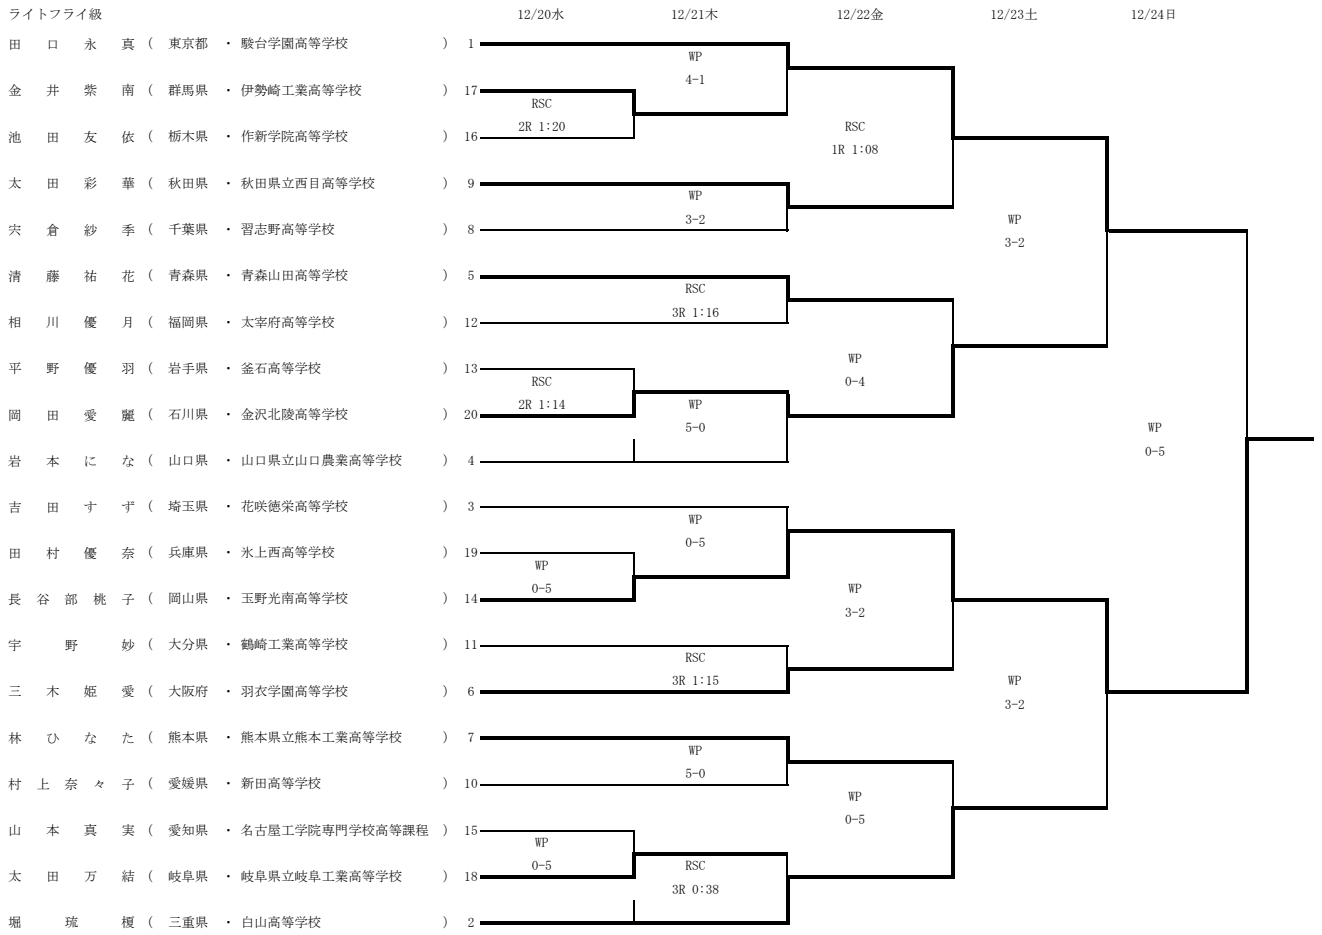

第75回全日本社会人ボクシング選手権大会／第2回全日本女子ジュニアボクシング選手権大会

場所：四日市市総合体育館（三重県）
 日程：令和5年12月20日（水）～24日（日）

ピン級		12/20水	12/21木	12/22金	12/23土	12/24日
岡部 月香	(群馬県・前橋育英高等学校)) 1	WP			
小泉 真琴	(三重県・明野高等学校)) 17	RSC	5-0		
吉村 綺乃	(香川県・香川県立高松工芸高等学校)) 16	3R 1:34	WP		
高木 あい	(新潟県・開志学園高等学校)) 9	WP			
渋谷 花恋	(秋田県・秋田県立金足農業高等学校)) 8	5-0		WP	
水戸 瀬優良	(兵庫県・芦屋学園高等学校)) 5	WP		5-0	
清水 颯美	(福岡県・太宰府高等学校)) 21	RSC	4-1		
益岡 未藍	(埼玉県・花咲徳栄高等学校)) 12	2R 1:07	WP		
崎濱 心樹	(大阪府・浪速高等学校)) 13	WP		2-3	
早川 瑠愛	(栃木県・白鷗大学足利高等学校)) 20	1-4	WP		
岩谷 美幸	(東京都・目黒日本大学高等学校)) 4		3-2		WP
福田 有里	(山形県・日本大学山形高等学校)) 3				0-5
西本 莉緒	(和歌山県・和歌山高等学校)) 19	WO	0-5		
陣内 愛莉	(佐賀県・白石高等学校)) 14		WP		
清原 さくら	(北海道・札幌創成高等学校)) 11	RSC	5-0		
梅村 愛理	(愛知県・蒲郡高等学校)) 22	1R 1:40	RSC		
高木 奏来	(青森県・青森北高等学校)) 6		1R 1:28		
宮田 ゆう	(熊本県・熊本県立熊本工業高等学校)) 7			WP	
菊池 麗	(岩手県・釜石高等学校)) 10		5-0		0-5
丸井 彩羽	(大分県・鶴崎工業高等学校)) 15	WP		WP	
高平 未久	(愛媛県・新田高等学校)) 18	2-3	WP		
小川 麗	(岐阜県・岐阜県立岐阜工業高等学校)) 2		0-5		

ライトフライ級

フライ級

バンタム級

	12/20水	12/21木	12/22金	12/23土	12/24日
國府 縞 鈴 (熊本県 ・ 開新高等学校)	1	WP 5-0			
金井 楓 華 (千葉県 ・ 拓大紅陵高等学校)	17	RSC 2R 0:33			
渡邊 ひ ま り (大阪府 ・ 浪速高等学校)	16		RSC 3R 2:00		
越前 谷 瑠 夏 (東京都 ・ 東京都立府中東高等学校)	9	WO			
関口 葵 衣 (栃木県 ・ 作新学院高等学校)	8			WP 5-0	
上沢 茉莉 (埼玉県 ・ 花咲徳栄高等学校)	5	RSC 1R 0:45			
本村 亜 珠 麗 (京都府 ・ 京都廣学館高等学校)	12		WP 0-5		
水上 莉 愛 (石川県 ・ 金沢高等学校)	13	WP 0-5			
森田 花 織 (静岡県 ・ 浜松工業高等学校)	4				WP 5-0
廣田 ま り 香 (香川県 ・ 香川県立高松工芸高等学校)	3	RSC 1R 1:38			
笹 潤 心 (秋田県 ・ 秋田県立金足農業高等学校)	19	WP 0-5			
森田 妃 莉 (愛媛県 ・ 愛媛県立松山工業高等学校)	14		RSC 1R 2:03		
大 澤 楓 (群馬県 ・ 太田東高等学校)	11	WP 0-5			
新宅 明 空 (愛知県 ・ 三好高等学校)	6			WP 2-3	
中 舎 藍 (岐阜県 ・ 岐阜県立岐阜工業高等学校)	7	RSC 1R 0:55			
佐 藤 想 (岩手県 ・ 盛岡南高等学校)	10				
四元 志 桜 里 (宮城県 ・ 日章学園高等学校)	15	RSC 1R 1:24		RSC 1R 0:58	
平野 杏 紗 (新潟県 ・ 新潟向陽高等学校)	18		WP 5-0		
安達 星 奈 (三重県 ・ 久居高等学校)	2				