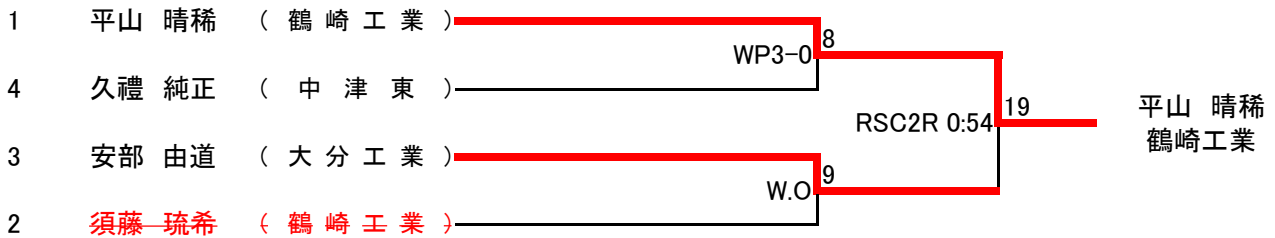

ライトフライ級(4名)