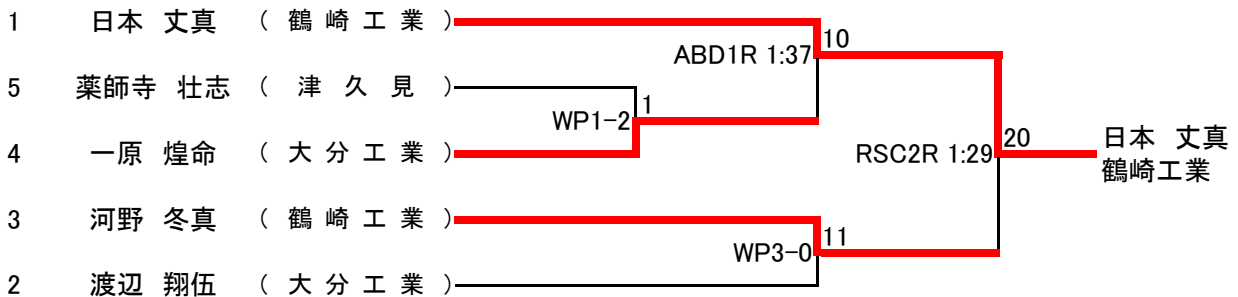

令和5年度大分県高等学校新人ボクシング競技大会 (No.1)

令和5年10月21日～10月23日
於: 県立鶴崎工業高等学校ボクシング場

10月21日   10月22日   10月23日

ピン級(1名)

ライトフライ級(4名)

フライ級(5名)

バンタム級(6名)