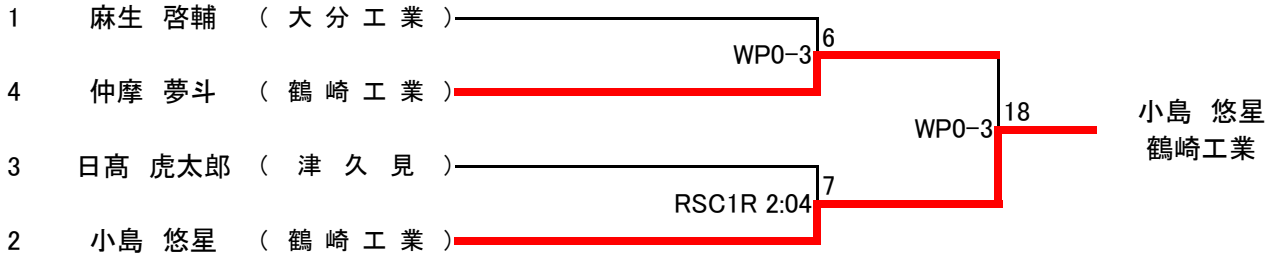

令和5年度大分県高等学校新人ボクシング競技大会 (No.1)

令和5年10月21日～10月23日
於: 県立鶴崎工業高等学校ボクシング場

10月21日   10月22日   10月23日

ピン級(1名)