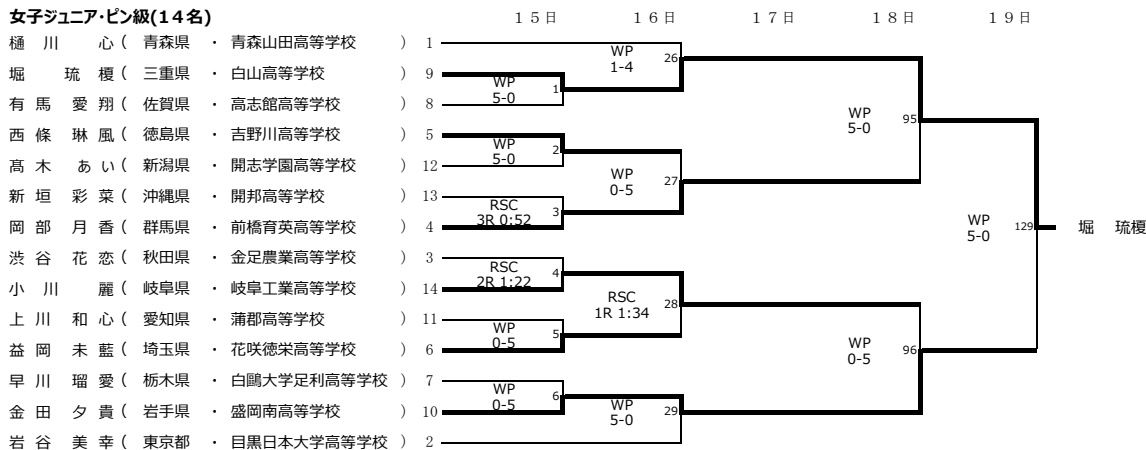

令和4年度 第74回全日本社会人ボクシング選手権大会/第1回全日本女子ジュニアボクシング選手権大会
 令和4年9月15日(木)・16日(金)・17日(土)・18日(日)・19日(月)
 紋別市スポーツセンター

女子ジュニア・ピン級(14名)

女子ジュニア・ライトフライ級(16名)

女子ジュニア・フライ級(20名)

令和4年度 第74回全日本社会人ボクシング選手権大会/第1回全日本女子ジュニアボクシング選手権大会
 令和4年9月15日(木)・16日(金)・17日(土)・18日(日)・19日(月)
 紋別市スポーツセンター

女子ジュニア・バンタム級(15名)

女子ジュニア・フェザー級(15名)

女子ジュニア・ライト級(6名)

女子ジュニア・ライトウェルター級(5名)

女子ジュニア・ウェルター級(2名)

令和4年度 第74回全日本社会人ボクシング選手権大会/第1回全日本女子ジュニアボクシング選手権大会
 令和4年9月15日(木)・16日(金)・17日(土)・18日(日)・19日(月)
 紋別市スポーツセンター

社会人女子・フライ級(3名)