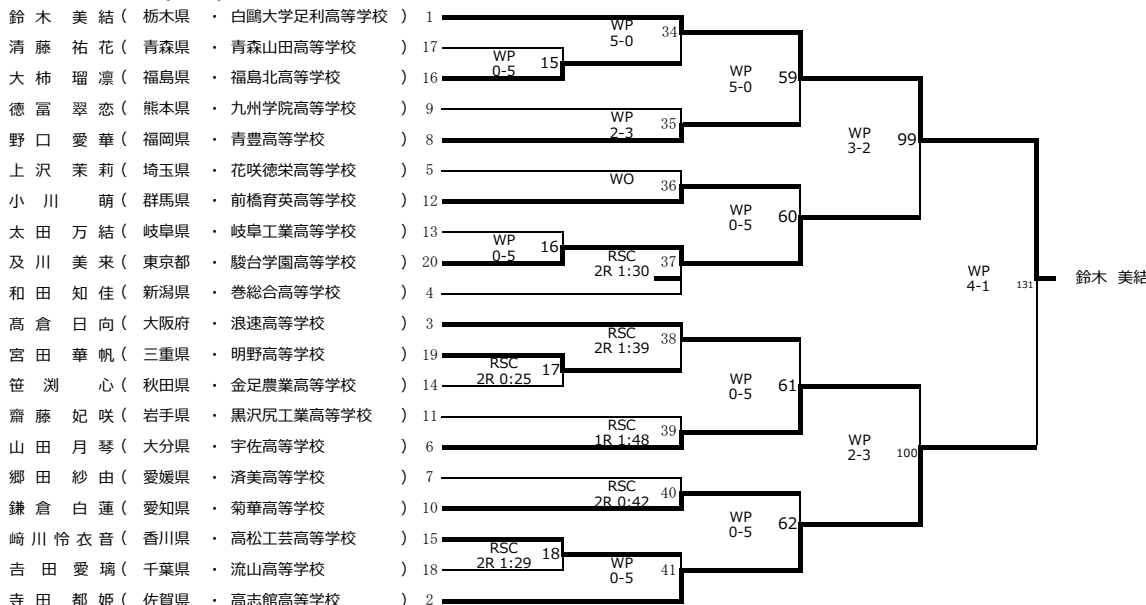

令和4年度 第74回全日本社会人ボクシング選手権大会/第1回全日本女子ジュニアボクシング選手権大会
 令和4年9月15日(木)・16日(金)・17日(土)・18日(日)・19日(月)
 紋別市スポーツセンター

女子ジュニア・ピン級(14名)

女子ジュニア・ライトフライ級(16名)

女子ジュニア・フライ級(20名)

令和4年度 第74回全日本社会人ボクシング選手権大会/第1回全日本女子ジュニアボクシング選手権大会
 令和4年9月15日(木)・16日(金)・17日(土)・18日(日)・19日(月)
 紋別市スポーツセンター