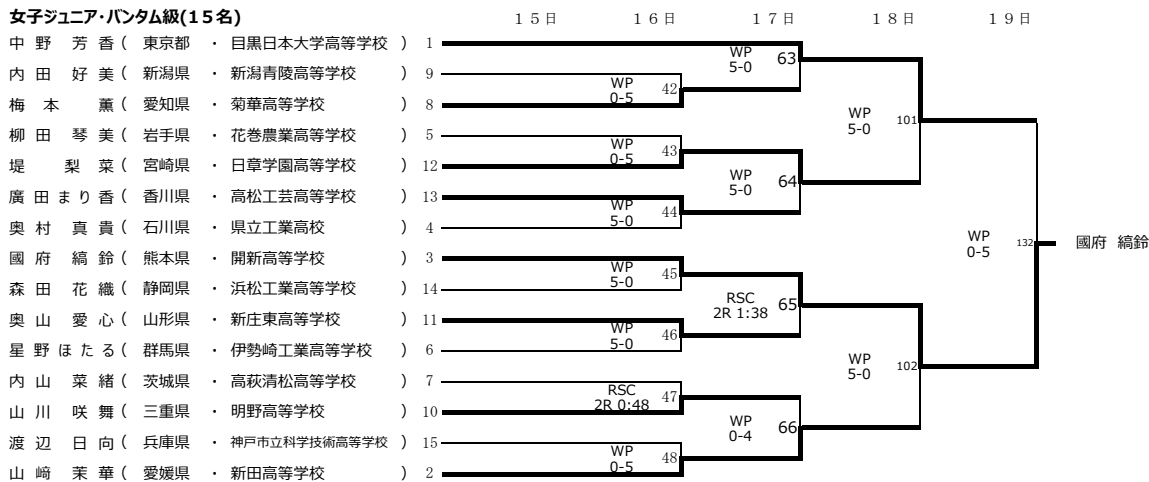

令和4年度 第74回全日本社会人ボクシング選手権大会/第1回全日本女子ジュニアボクシング選手権大会
 令和4年9月15日(木)・16日(金)・17日(土)・18日(日)・19日(月)
 紋別市スポーツセンター

女子ジュニア・ピン級(14名)

女子ジュニア・ライトフライ級(16名)

女子ジュニア・フライ級(20名)

令和4年度 第74回全日本社会人ボクシング選手権大会/第1回全日本女子ジュニアボクシング選手権大会
 令和4年9月15日(木)・16日(金)・17日(土)・18日(日)・19日(月)
 紋別市スポーツセンター

女子ジュニア・バンタム級(15名)

女子ジュニア・フェザー級(15名)

女子ジュニア・ライト級(6名)

女子ジュニア・ライトウェルター級(5名)

女子ジュニア・ウェルター級(2名)

令和4年度 第74回全日本社会人ボクシング選手権大会/第1回全日本女子ジュニアボクシング選手権大会
 令和4年9月15日(木)・16日(金)・17日(土)・18日(日)・19日(月)
 紋別市スポーツセンター

社会人女子・フライ級(3名)