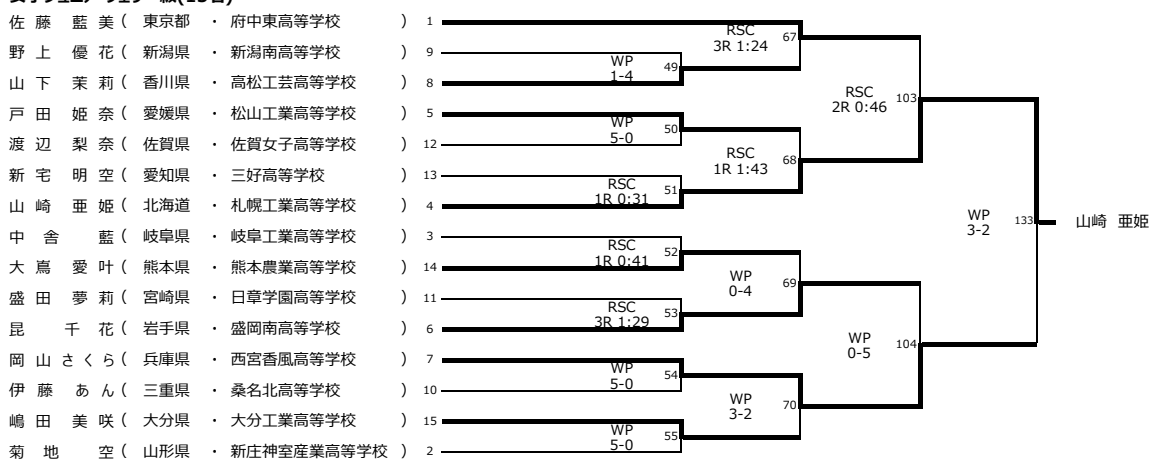

女子ジュニア・フェザー級(15名)