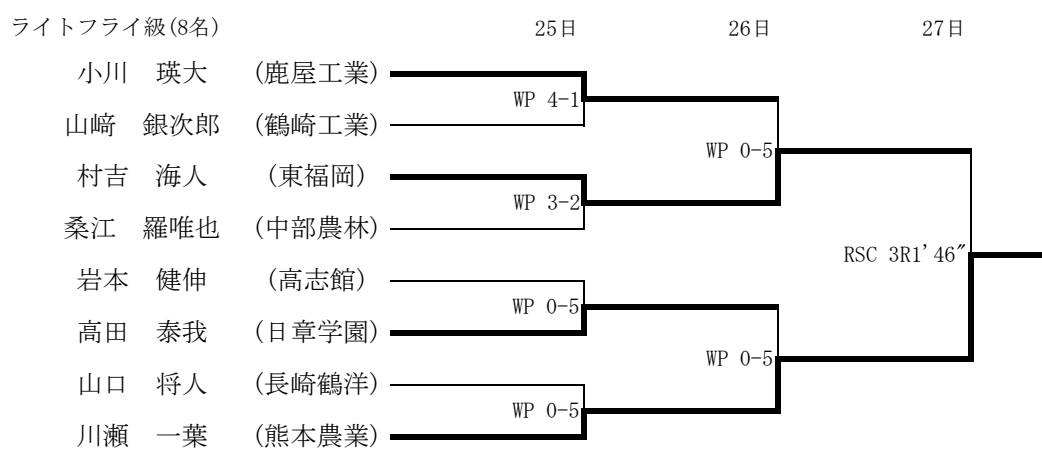

令和3年度 全九州高等学校体育大会 第75回全九州高等学校ボクシング競技大会

【男子Bパート】