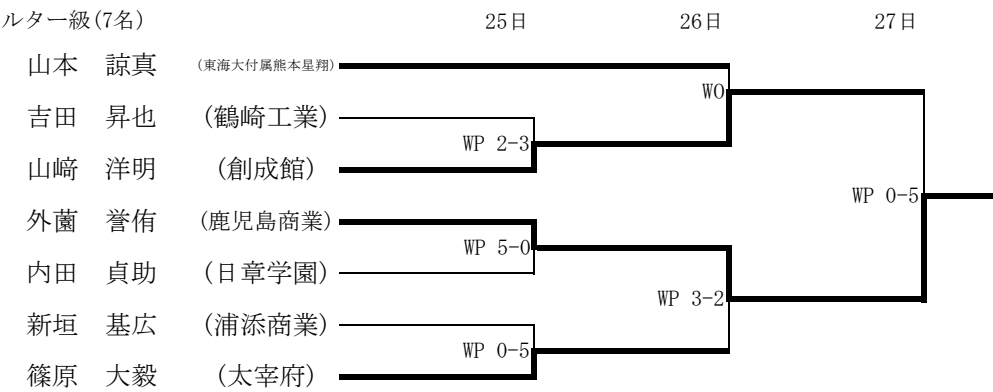

令和3年度 全九州高等学校体育大会 第75回全九州高等学校ボクシング競技大会

【男子Aパート】

令和3年度 全九州高等学校体育大会 第75回全九州高等学校ボクシング競技大会

【男子Aパート】

ライト級(8名)

ライトウェルター級(8名)

ウェルター級(7名)

ミドル級(6名)