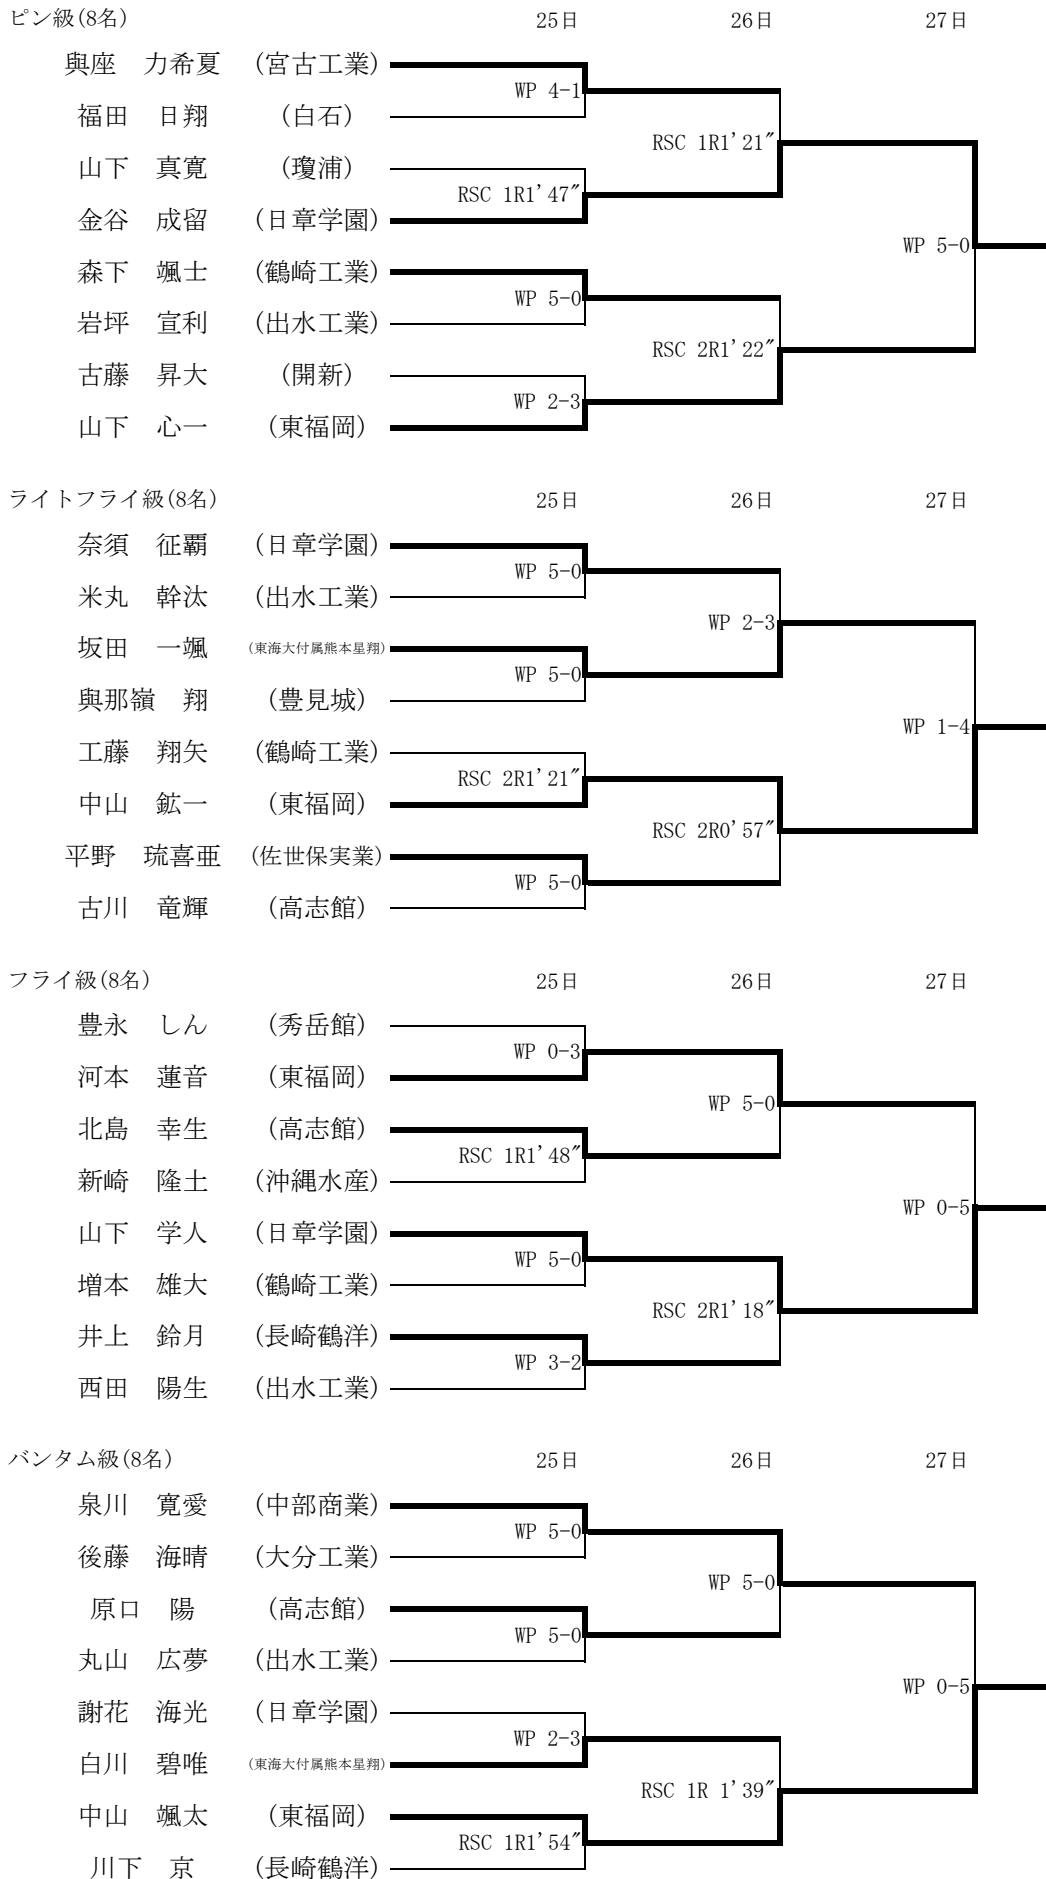

令和3年度 全九州高等学校体育大会 第75回全九州高等学校ボクシング競技大会

【男子Aパート】

令和3年度 全九州高等学校体育大会 第75回全九州高等学校ボクシング競技大会

【男子Aパート】

ライト級(8名)

ライトウェルター級(8名)

ウェルター級(7名)

ミドル級(6名)