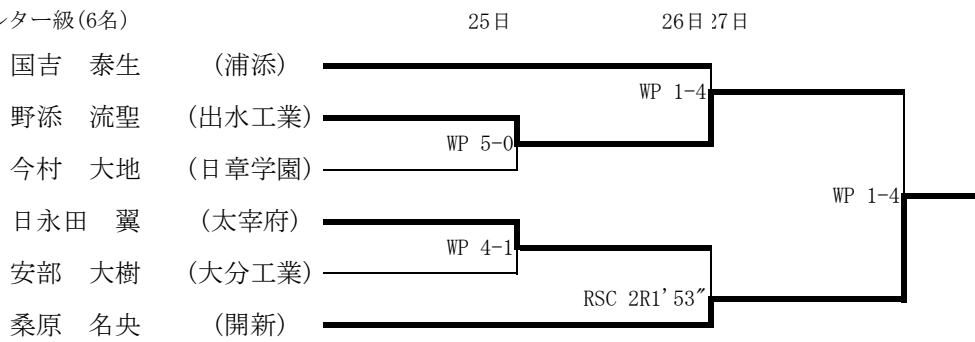

令和3年度 全九州高等学校体育大会 第75回全九州高等学校ボクシング競技大会

【男子Bパート】

令和3年度 全九州高等学校体育大会 第75回全九州高等学校ボクシング競技大会

【男子Bパート】

ライト級(8名)

ライトウェルター級(7名)

ウェルター級(6名)

ミドル級(3名)

令和3年度 全九州高等学校体育大会 第75回全九州高等学校ボクシング競技大会

【女子】

ピン級(2名)

ライトフライ級(3名)

フライ級(2名)

バンタム級(5名)

令和3年度 全九州高等学校体育大会 第75回全九州高等学校ボクシング競技大会

【女子】