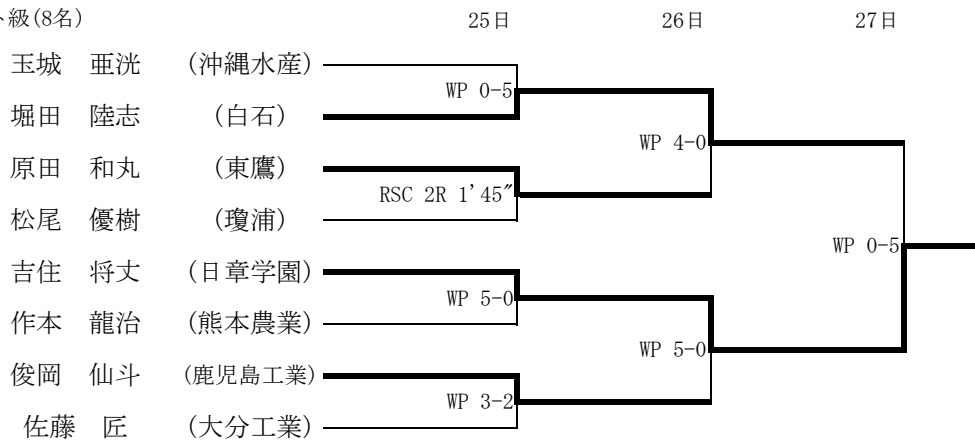

令和3年度 全九州高等学校体育大会 第75回全九州高等学校ボクシング競技大会

【男子Bパート】

令和3年度 全九州高等学校体育大会 第75回全九州高等学校ボクシング競技大会

【男子Bパート】

ライト級(8名)

ライトウェルター級(7名)

ウェルター級(6名)

ミドル級(3名)

令和3年度 全九州高等学校体育大会 第75回全九州高等学校ボクシング競技大会

【女子】

ピン級(2名)

ライトフライ級(3名)

フライ級(2名)

バンタム級(5名)

令和3年度 全九州高等学校体育大会 第75回全九州高等学校ボクシング競技大会

【女子】