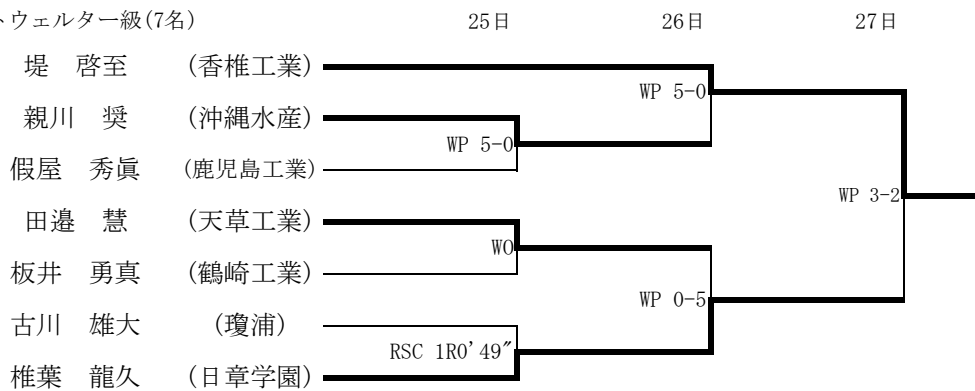

令和3年度 全九州高等学校体育大会 第75回全九州高等学校ボクシング競技大会

【男子Bパート】

令和3年度 全九州高等学校体育大会 第75回全九州高等学校ボクシング競技大会

【男子Bパート】

ライト級(8名)

ライトウェルター級(7名)

ウェルター級(6名)

ミドル級(3名)

令和3年度 全九州高等学校体育大会 第75回全九州高等学校ボクシング競技大会

【女子】

ピン級(2名)

ライトフライ級(3名)

フライ級(2名)

バンタム級(5名)

令和3年度 全九州高等学校体育大会 第75回全九州高等学校ボクシング競技大会

【女子】