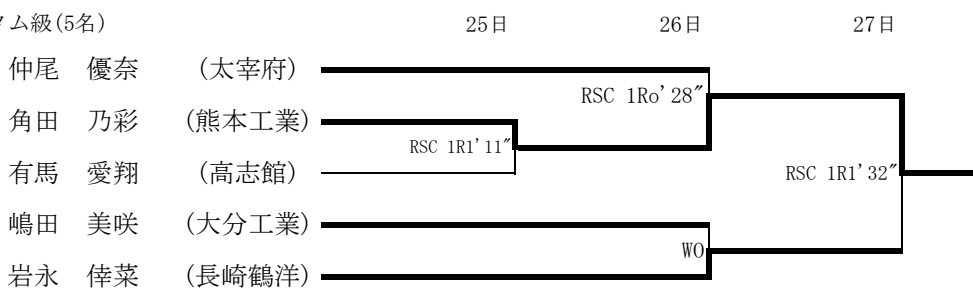

令和3年度 全九州高等学校体育大会 第75回全九州高等学校ボクシング競技大会

【女子】

ピン級(2名)

ライトフライ級(3名)

フライ級(2名)

バンタム級(5名)

令和3年度 全九州高等学校体育大会 第75回全九州高等学校ボクシング競技大会

【女子】