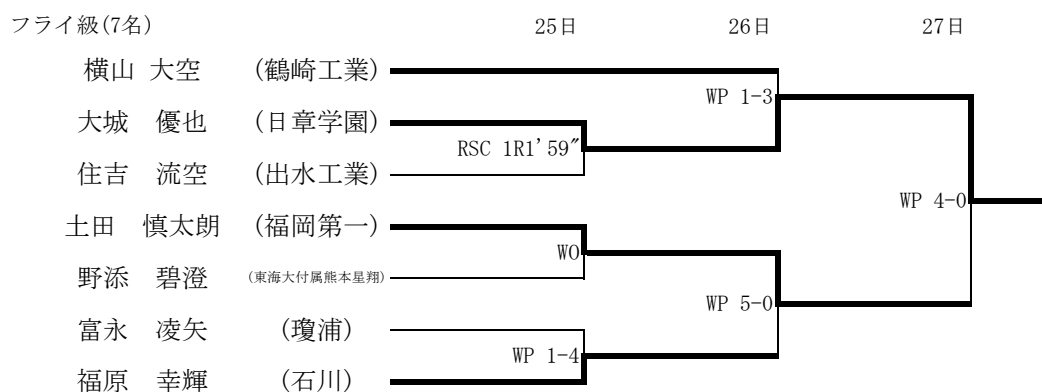

令和3年度 全九州高等学校体育大会 第75回全九州高等学校ボクシング競技大会

【男子Bパート】