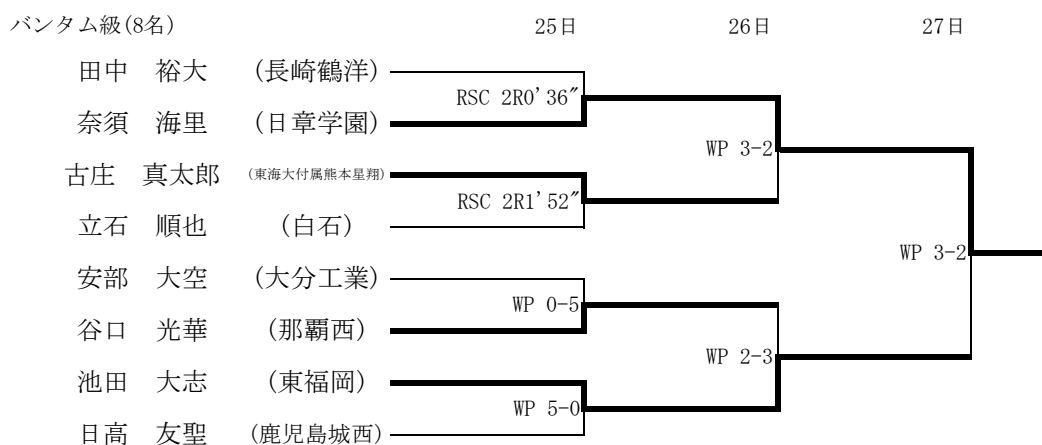

令和3年度 全九州高等学校体育大会 第75回全九州高等学校ボクシング競技大会

【男子Bパート】