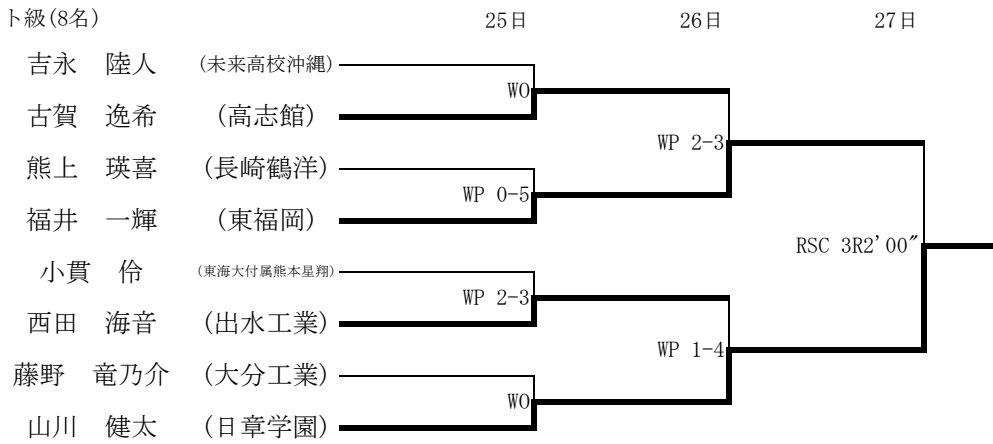

令和3年度 全九州高等学校体育大会 第75回全九州高等学校ボクシング競技大会

【男子Aパート】

令和3年度 全九州高等学校体育大会 第75回全九州高等学校ボクシング競技大会

【男子Aパート】

ライト級(8名)

ライトウェルター級(8名)

ウェルター級(7名)

ミドル級(6名)