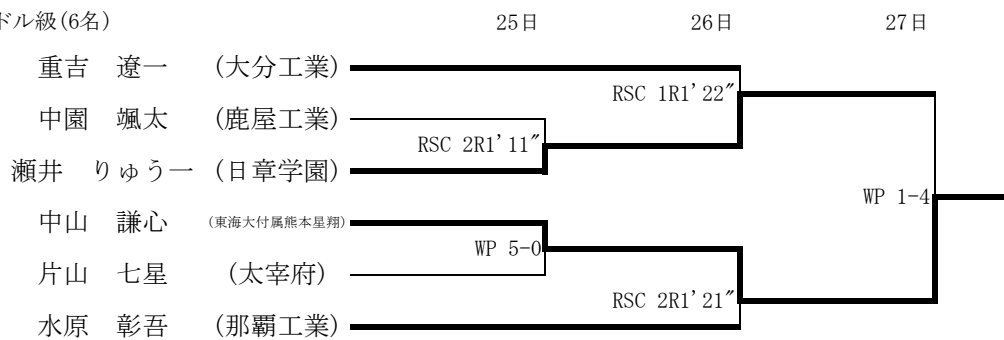

令和3年度 全九州高等学校体育大会 第75回全九州高等学校ボクシング競技大会

【男子Aパート】

令和3年度 全九州高等学校体育大会 第75回全九州高等学校ボクシング競技大会

【男子Aパート】

ライト級(8名)

ライトウェルター級(8名)

ウェルター級(7名)

ミドル級(6名)