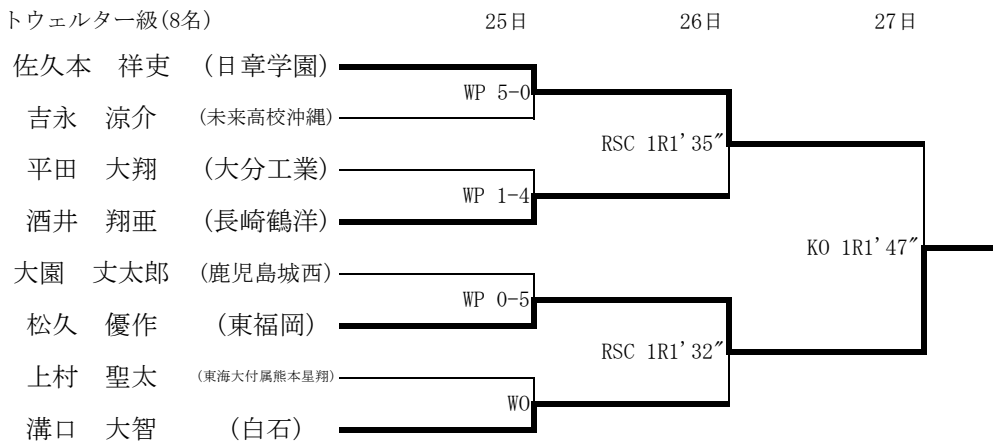

令和3年度 全九州高等学校体育大会 第75回全九州高等学校ボクシング競技大会

【男子Aパート】

令和3年度 全九州高等学校体育大会 第75回全九州高等学校ボクシング競技大会

【男子Aパート】

ライト級(8名)

ライトウェルター級(8名)

ウェルター級(7名)

ミドル級(6名)