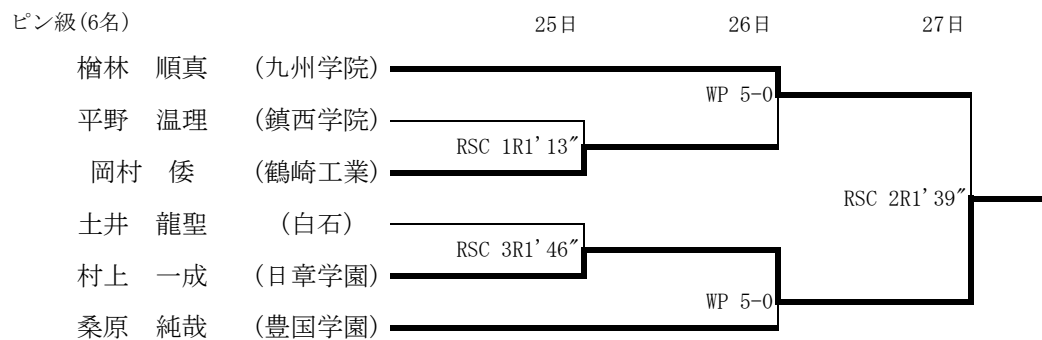

令和3年度 全九州高等学校体育大会 第75回全九州高等学校ボクシング競技大会

【男子Bパート】