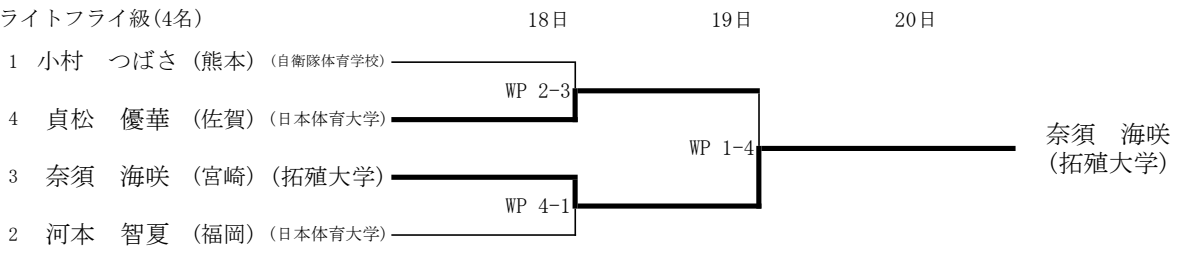

## 2021 全日本ボクシング選手権大会九州ブロック予選会

### 【女子の部】

ライトフライ級(4名)

フライ級(3名)