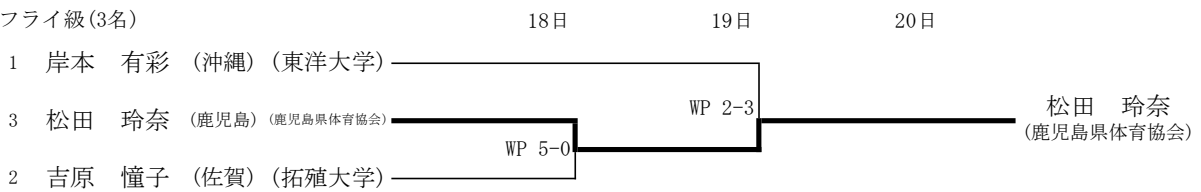

## 2021 全日本ボクシング選手権大会九州ブロック予選会

### 【女子の部】

ライトフライ級(4名)

フライ級(3名)