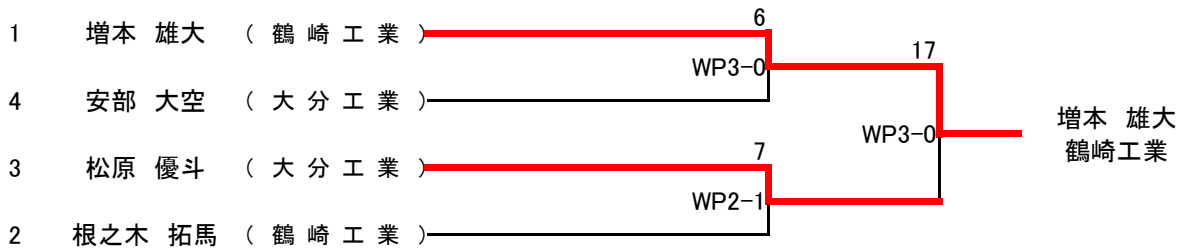

R2年度大分県高等学校新人ボクシング大会 (No.1)

令和2年10月31日～11月2日
於: 県立鶴崎工業高等学校ボクシング場

10月31日 11月1日 11月2日

ピン級(3名)

ライトフライ(4名)

フライ(4名)

バンタム(5名)

ライト級(5名)