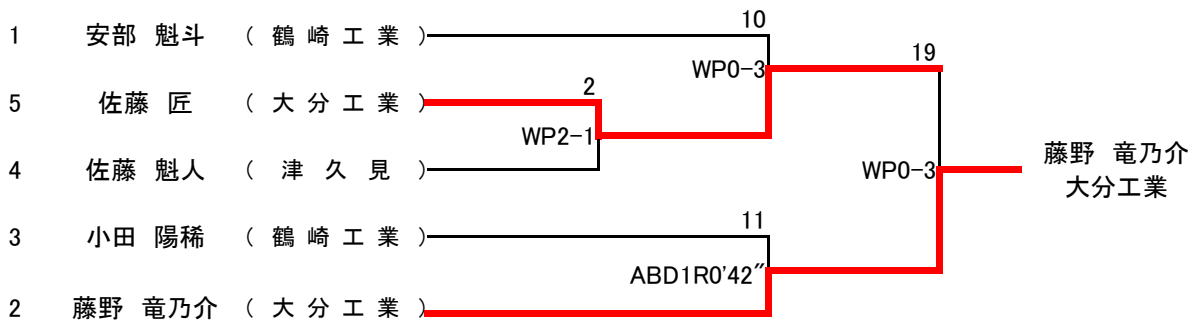

R2年度大分県高等学校新人ボクシング大会 (No.1)

令和2年10月31日～11月2日
於: 県立鶴崎工業高等学校ボクシング場

10月31日 11月1日 11月2日

ピン級(3名)

ライトフライ(4名)

フライ(4名)

バンタム(5名)

ライト級(5名)