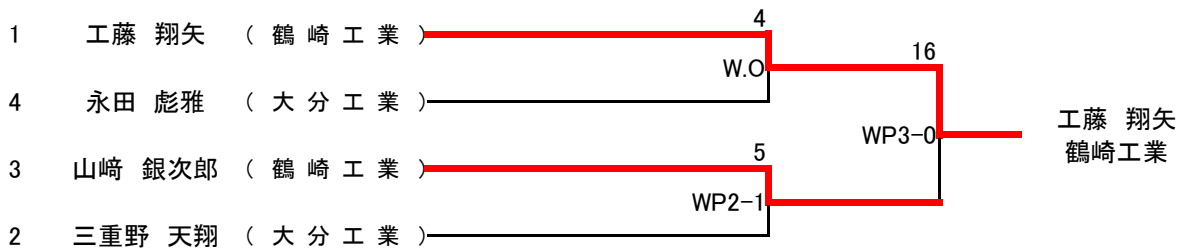

R2年度大分県高等学校新人ボクシング大会 (No.1)

令和2年10月31日～11月2日
於: 県立鶴崎工業高等学校ボクシング場

10月31日 11月1日 11月2日

ピン級(3名)

ライトフライ(4名)

フライ(4名)

バンタム(5名)

ライト級(5名)