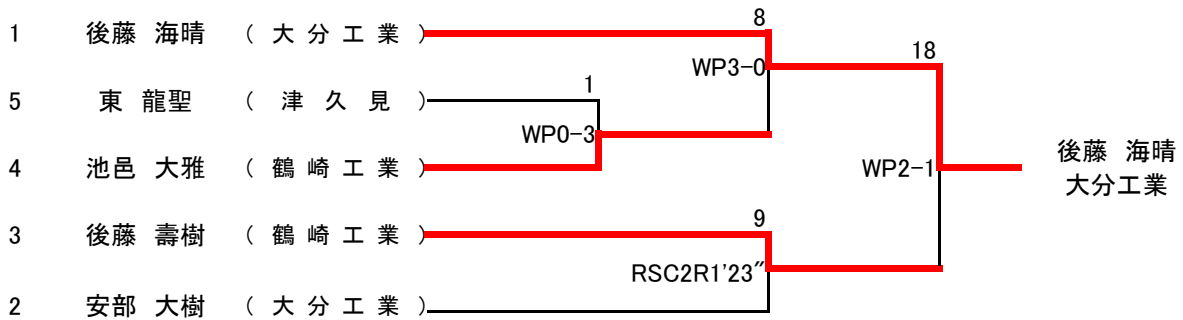

R2年度大分県高等学校新人ボクシング大会 (No.1)

令和2年10月31日～11月2日
於: 県立鶴崎工業高等学校ボクシング場

10月31日 11月1日 11月2日

ピン級(3名)

ライトフライ(4名)

フライ(4名)

バンタム(5名)

ライト級(5名)