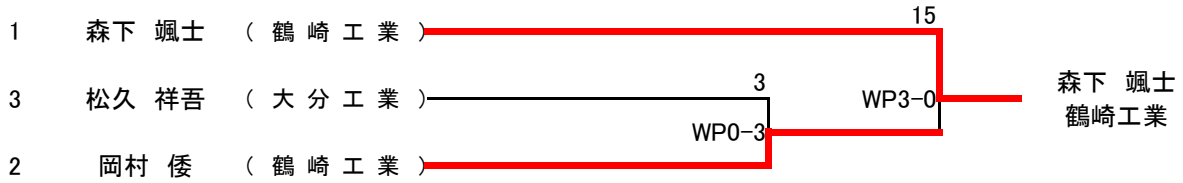

R2年度大分県高等学校新人ボクシング大会 (No.1)

令和2年10月31日～11月2日
於: 県立鶴崎工業高等学校ボクシング場

10月31日 11月1日 11月2日

ピン級(3名)

ライトフライ(4名)

フライ(4名)

バンタム(5名)

ライト級(5名)