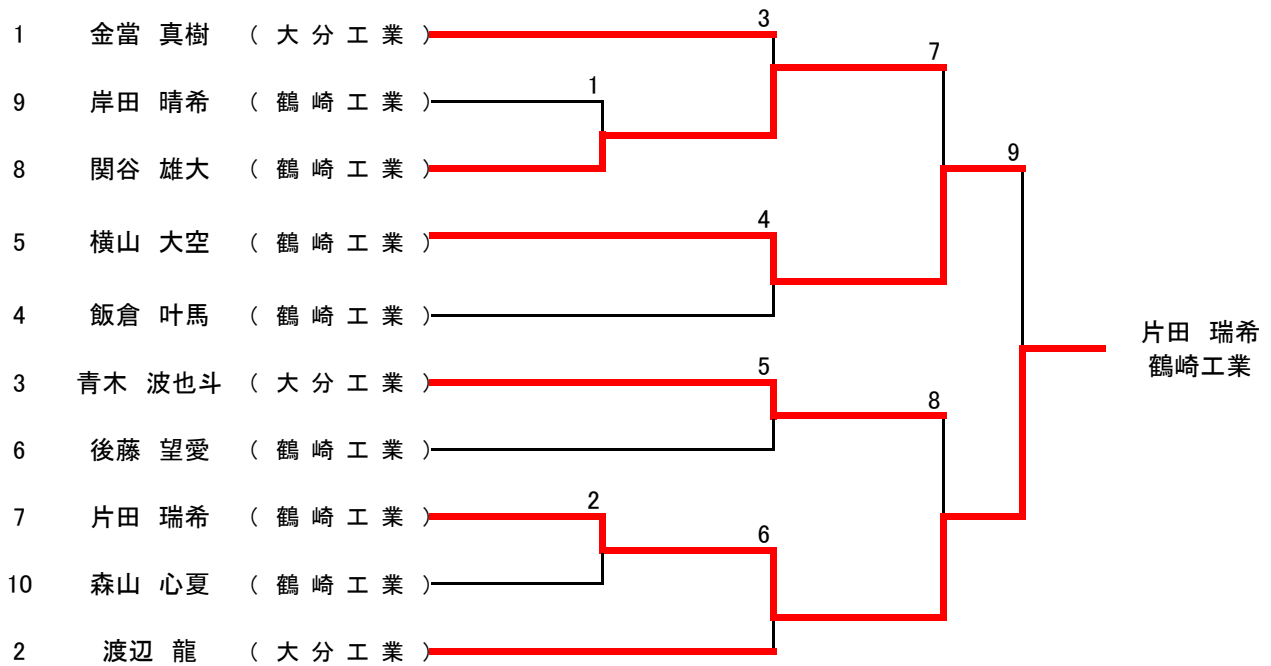

女子フライ級(2名)

1	藤澤 春花	(鶴崎工業)	22			藤澤 春花 鶴崎工業
2	工藤 七海	(津久見)		WP3-0		

R2年度大分県高等学校新人ボクシング大会 (シャドーの部)

令和2年10月31日～11月2日
於: 県立鶴崎工業高等学校ボクシング場

10月31日

シャドー(10名)

R2年度大分県高等学校新人ボクシング大会

最終成績

令和2年10月31日～11月2日

於：県立鶴崎工業高等学校ボクシング場

個人(男子)	第1位		第2位		第3位			
ピン級	森下 颯士	鶴崎工業	岡村 倭	鶴崎工業	松久 祥吾	大分工業		
ライトフライ級	工藤 翔矢	鶴崎工業	山崎 銀次郎	鶴崎工業	永田 彪雅	大分工業	三重野 天翔	大分工業
フライ級	増本 雄大	鶴崎工業	松原 優斗	大分工業	安部 大空	大分工業	根之木 拓馬	鶴崎工業
バンタム級	後藤 海晴	大分工業	後藤 壽樹	鶴崎工業	池邑 大雅	鶴崎工業	安部 大樹	大分工業
ライト級	藤野 竜乃介	大分工業	佐藤 匠	大分工業	安部 魁斗	鶴崎工業	小田 陽稀	鶴崎工業
ライトウェルター級	板井 勇真	鶴崎工業	菊池 昂紀	大分工業	山城 雄大	鶴崎工業		
ウェルター級	吉田 昇也	鶴崎工業	平田 大翔	大分工業	山本 優真	大分工業	佐藤 大門	鶴崎工業
ミドル級	重吉 遼一	大分工業						
個人(女子)	第1位		第2位		第3位			
ピン級	姫野 咲希	鶴崎工業						
ライトフライ級	安東 夢々花	鶴崎工業						
フライ級	藤澤 春花	鶴崎工業	工藤 七海	津久見				